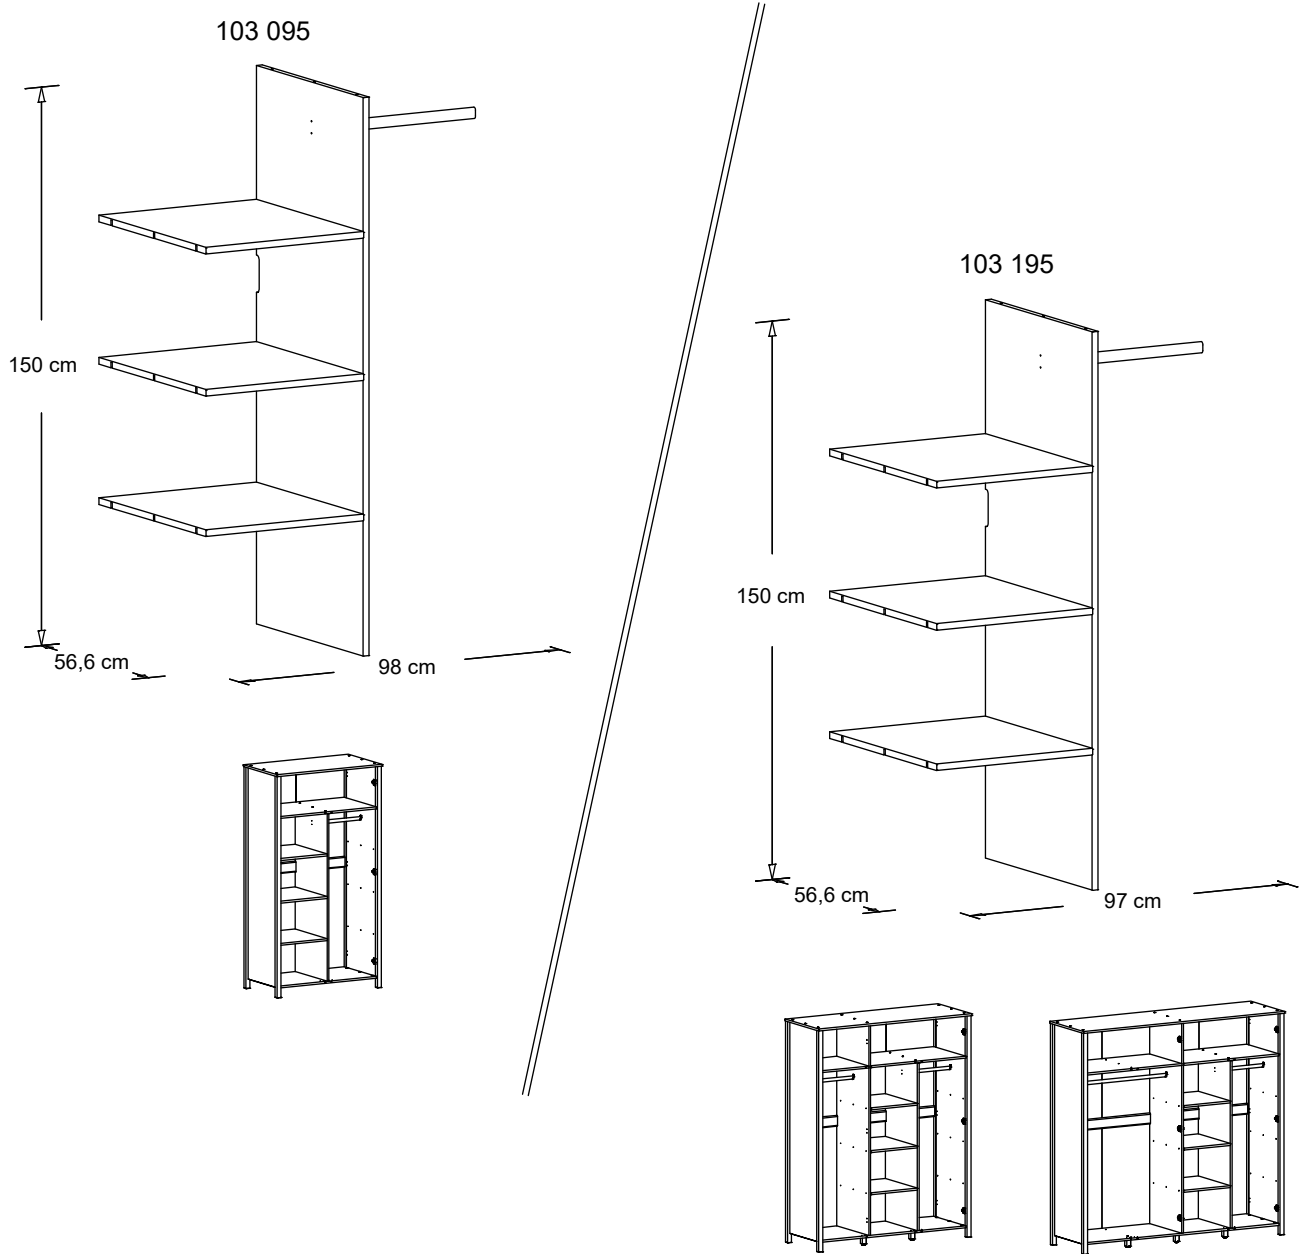

Drehtüren-Kleiderschrank "Belvedere"

Innenteile

Drehtüren-Kleiderschrank "Belvedere"

Innenteile

103 095 1:1

103 195 1:1

1

2

3

4