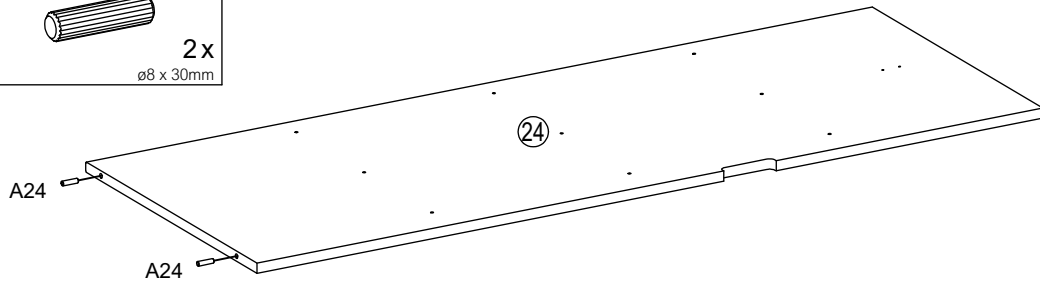

Drehtüren-Kleiderschrank "Belvedere"

Innenteile

Drehtüren-Kleiderschrank "Belvedere"

Innenteile

103 095 1:1

103 195 1:1

1

2