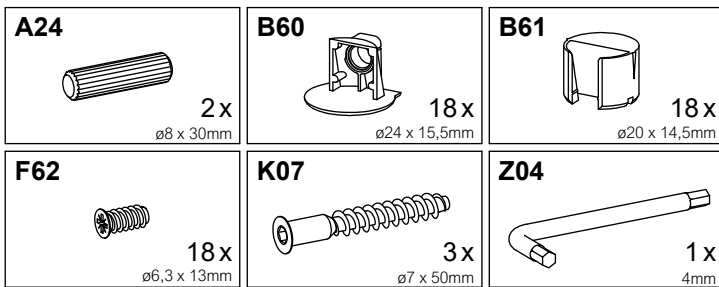

Drehtüren-Kleiderschrank "Belvedere"

Innenteile

Drehtüren-Kleiderschrank "Belvedere"

Innenteile

103 095 1:1

103 195 1:1

1

2