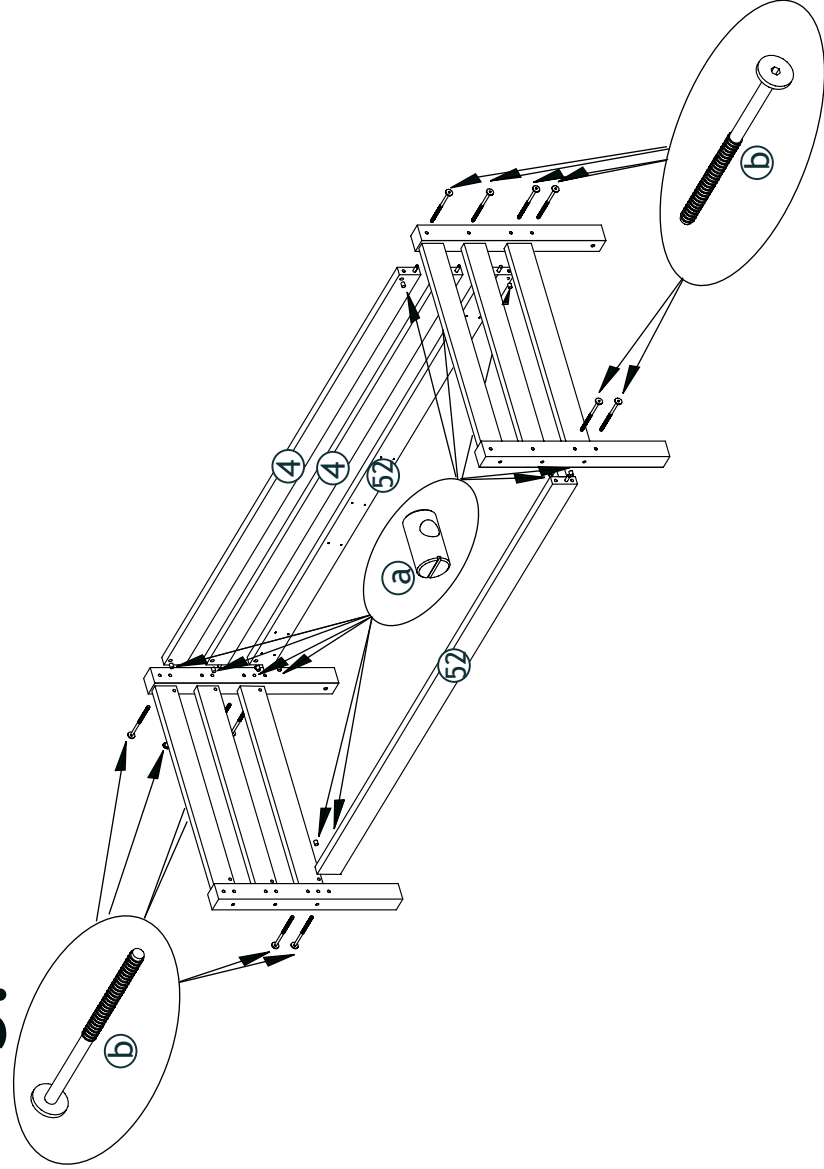

## Detail specification

A. i. Nr.	Article Nr.	pcs
①	013001-32	x2
②	013002-32	x2
④	013004-32	x2
⑤	013005-32	x2
⑥	013006-32	x4
⑤2	013058-32	x2
⑤3	999991-00	x1

## Fitting specification

A. i. Nr.	Article Nr.	Dimensions	pcs
a	1-000011-07	10x18	x24
b	1-000010-07	M6x100	x24
c	1-000013-00	8x40	x24
d	1-000155-07	4x20	x12
e	1-000014-57	6x8	x12
f	1-000015-07	Z4	x1
g	1-000016-57	16x10	x4
i	1-000034-07	70x33	x6
h	1-000035-07	3x16	x6

1-000001=

0  
10  
20  
30  
40  
50  
60  
70  
80  
90  
100  
110  
120  
130  
140  
150  
160  
170  
18

1.

2.

3.

4.

Empfohlene Matratzengröße: 90mm!  
 Recommended mattress thickness: 90mm!  
 Anbefalet madrass tykkelse: 90mm!  
 épaisseur de matelas recommandée: 90mm