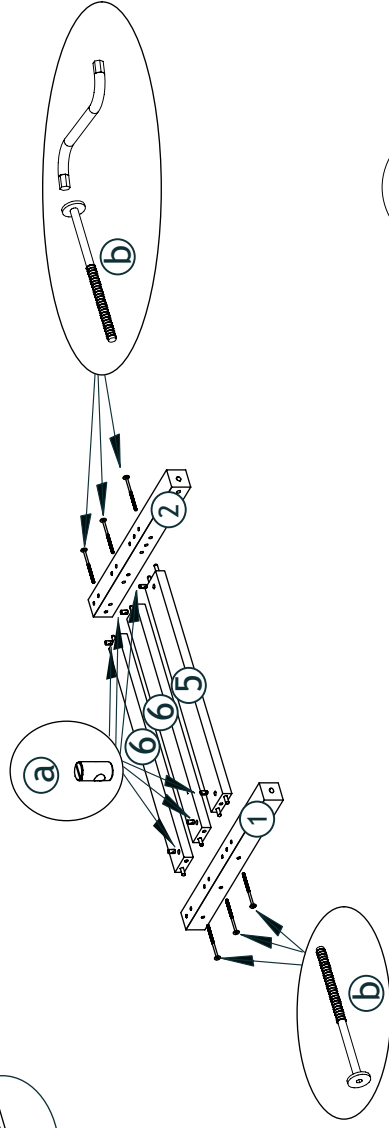

## Detail specification

A. i. Nr.	Article Nr.	pcs
①	013001-32	x2
②	013002-32	x2
④	013004-32	x2
⑤	013005-32	x2
⑥	013006-32	x4
⑤2	013058-32	x2
⑤3	999991-00	x1

## Fitting specification

A. i. Nr.	Article Nr.	Dimensions	pcs
a	1-000011-07	10x18	x24
b	1-000010-07	M6x100	x24
c	1-000013-00	8x40	x24
d	1-000155-07	4x20	x12
e	1-000014-57	6x8	x12
f	1-000015-07	Z4	x1
g	1-000016-57	16x10	x4
i	1-000034-07	70x33	x6
h	1-000035-07	3x16	x6

1-000001=

0  
10  
20  
30  
40  
50  
60  
70  
80  
90  
100  
110  
120  
130  
140  
150  
160  
170  
18

1.

2.

3.

4.

Empfohlene Matratzengröße: 90mm!  
 Recommended mattress thickness: 90mm!  
 Anbefalet madrass tykkelse: 90mm!  
 épaisseur de matelas recommandée: 90mm