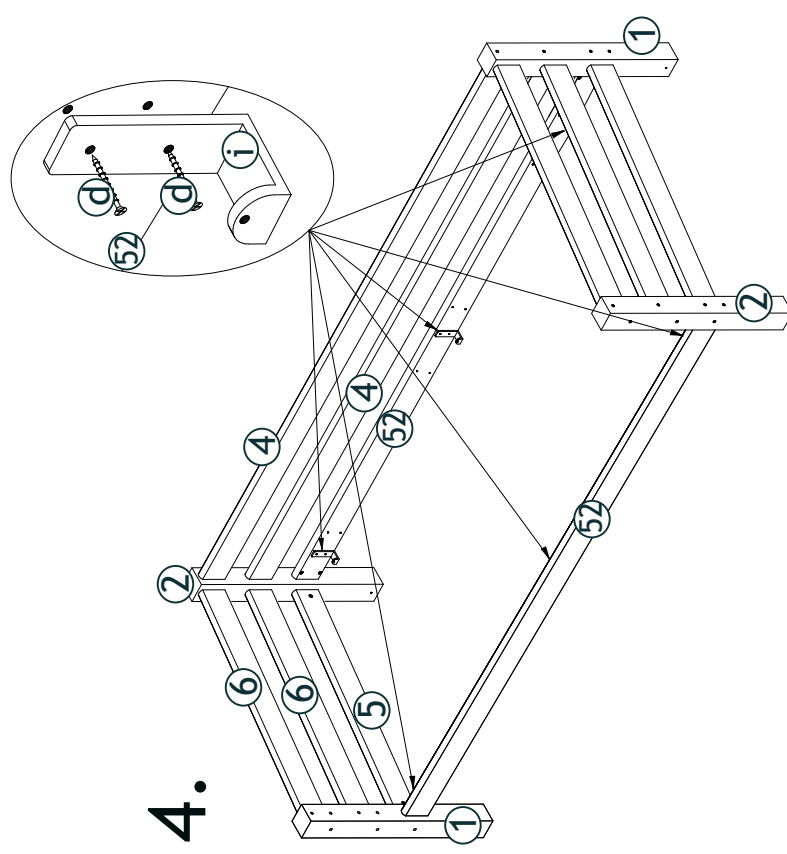

## Detail specification

A. i. Nr.	Article Nr.	pcs
①	013001-32	x2
②	013002-32	x2
④	013004-32	x2
⑤	013005-32	x2
⑥	013006-32	x4
⑤2	013058-32	x2
⑤3	999991-00	x1

## Fitting specification

A. i. Nr.	Article Nr.	Dimensions	pcs
a	1-000011-07	10x18	x24
b	1-000010-07	M6x100	x24
c	1-000013-00	8x40	x24
d	1-000155-07	4x20	x12
e	1-000014-57	6x8	x12
f	1-000015-07	Z4	x1
g	1-000016-57	16x10	x4
i	1-000034-07	70x33	x6
h	1-000035-07	3x16	x6

1-000001=

0  
10  
20  
30  
40  
50  
60  
70  
80  
90  
100  
110  
120  
130  
140  
150  
160  
170  
18

1.

2.

3.

4.

Empfohlene Matratzengröße: 90mm!  
 Recommended mattress thickness: 90mm!  
 Anbefalet madrass tykkelse: 90mm!  
 épaisseur de matelas recommandée: 90mm