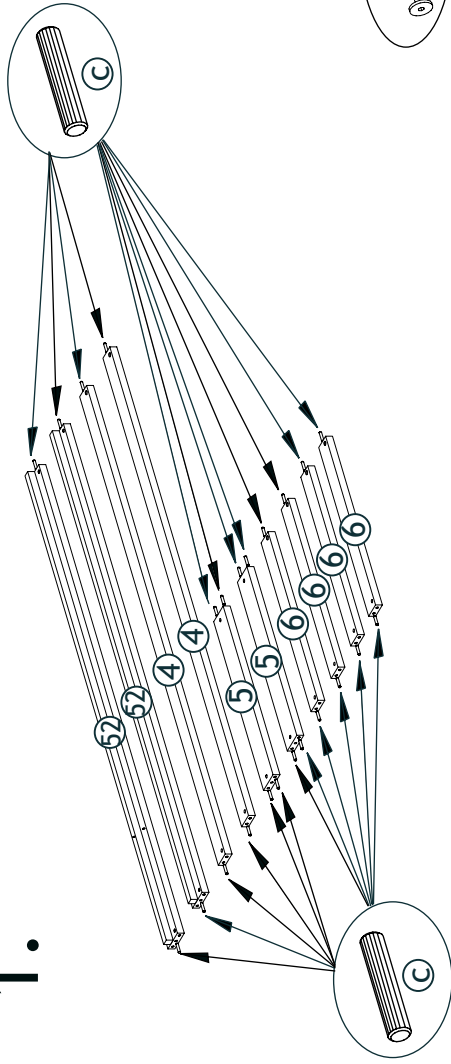

## Detail specification

A. i. Nr.	Article Nr.	pcs
①	013001-32	x2
②	013002-32	x2
④	013004-32	x2
⑤	013005-32	x2
⑥	013006-32	x4
⑤2	013058-32	x2
⑤3	999991-00	x1

## Fitting specification

A. i. Nr.	Article Nr.	Dimensions	pcs
a	1-000011-07	10x18	x24
b	1-000010-07	M6x100	x24
c	1-000013-00	8x40	x24
d	1-000155-07	4x20	x12
e	1-000014-57	6x8	x12
f	1-000015-07	Z4	x1
g	1-000016-57	16x10	x4
i	1-000034-07	70x33	x6
h	1-000035-07	3x16	x6

1-000001=

0  
10  
20  
30  
40  
50  
60  
70  
80  
90  
100  
110  
120  
130  
140  
150  
160  
170  
18

1.

2.

3.

4.

Empfohlene Matratzengröße: 90mm!  
 Recommended mattress thickness: 90mm!  
 Anbefalet madrass tykkelse: 90mm!  
 épaisseur de matelas recommandée: 90mm