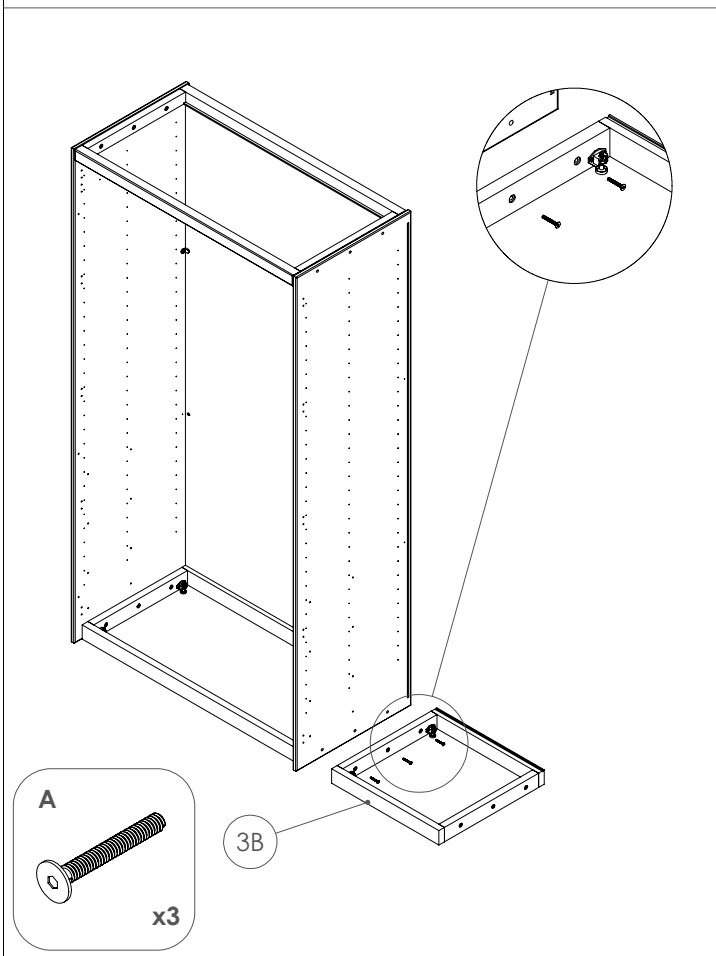

Aufbauanleitung Drehtüren-Kleiderschrank "Albero" - 3-Türer  
 Instructions de montage armoire à portes battantes « Albero » - 3 portes  
 Montagehandleiding voor draaideurkast "Albero" - 3-deurs

Aufbauanleitung Drehtüren-Kleiderschrank "Albero" - 3-Türer  
Instructions de montage armoire à portes battantes « Albero » - 3 portes  
Montagehandleiding voor draaideurkast "Albero" - 3-deurs

Aufbauanleitung Drehtüren-Kleiderschrank "Albero" - 3-Türer  
Instructions de montage armoire à portes battantes « Albero » - 3 portes  
Montagehandleiding voor draaideurkast "Albero" - 3-deurs

Only mount one.

Level in water with hex key, using the water pass presented in picture. Need to water pass in both diagonals, from back to front and in length direction both on back and front!

Level in water with hex key