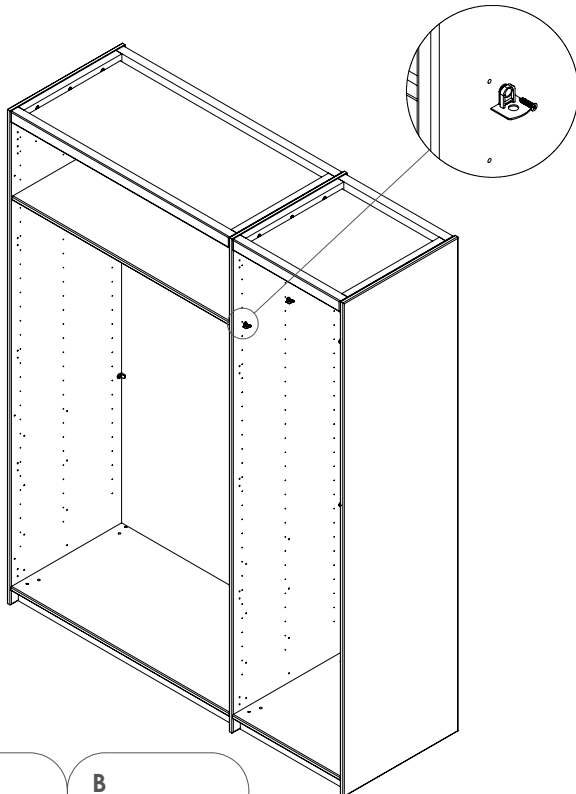

Aufbauanleitung Drehtüren-Kleiderschrank "Albero" - 3-Türer  
Instructions de montage armoire à portes battantes « Albero » - 3 portes  
Montagehandleiding voor draaideurkast "Albero" - 3-deurs

Only mount one.

Level in water with hex key, using the water pass presented in picture. Need to water pass in both diagonals, from back to front and in length direction both on back and front!

Level in water with hex key

Aufbauanleitung Drehtüren-Kleiderschrank "Albero" - 3-Türer  
Instructions de montage armoire à portes battantes « Albero » - 3 portes  
Montagehandleiding voor draaideurkast "Albero" - 3-deurs

Aufbauanleitung Drehtüren-Kleiderschrank "Albero" - 3-Türer  
Instructions de montage armoire à portes battantes « Albero » - 3 portes  
Montagehandleiding voor draaideurkast "Albero" - 3-deurs