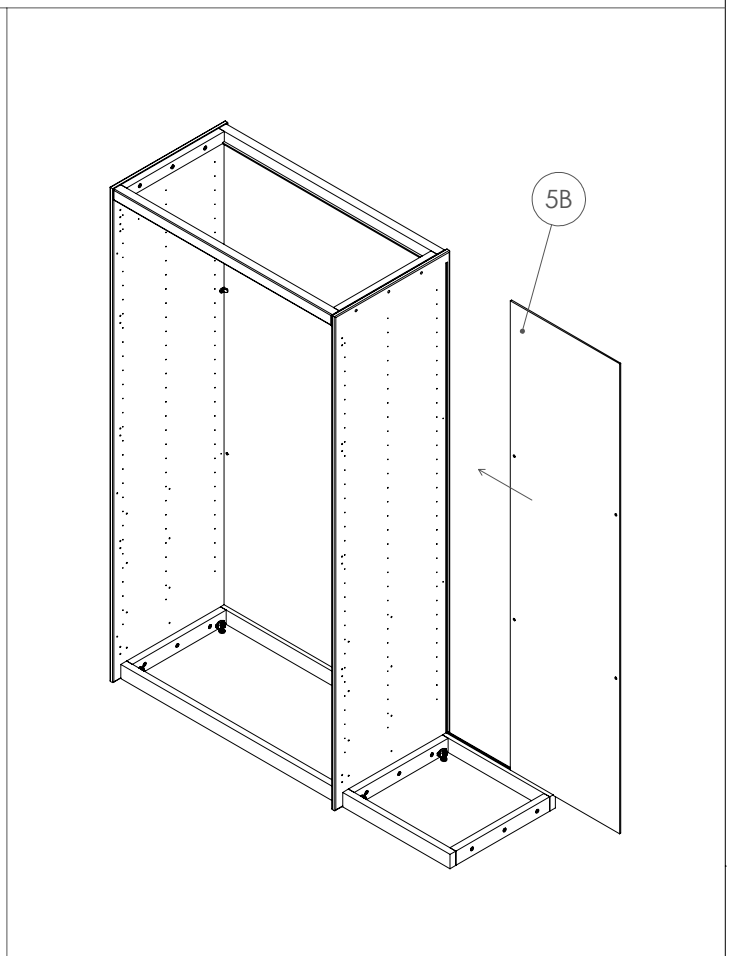

Aufbauanleitung Drehtüren-Kleiderschrank "Albero" - 3-Türer  
 Instructions de montage armoire à portes battantes « Albero » - 3 portes  
 Montagehandleiding voor draaideurkast "Albero" - 3-deurs

Aufbauanleitung Drehtüren-Kleiderschrank "Albero" - 3-Türer  
Instructions de montage armoire à portes battantes « Albero » - 3 portes  
Montagehandleiding voor draaideurkast "Albero" - 3-deurs

Aufbauanleitung Drehtüren-Kleiderschrank "Albero" - 3-Türer  
Instructions de montage armoire à portes battantes « Albero » - 3 portes  
Montagehandleiding voor draaideurkast "Albero" - 3-deurs

Only mount one.

Level in water with hex key, using the water pass presented in picture. Need to water pass in both diagonals, from back to front and in length direction both on back and front!

Level in water with hex key