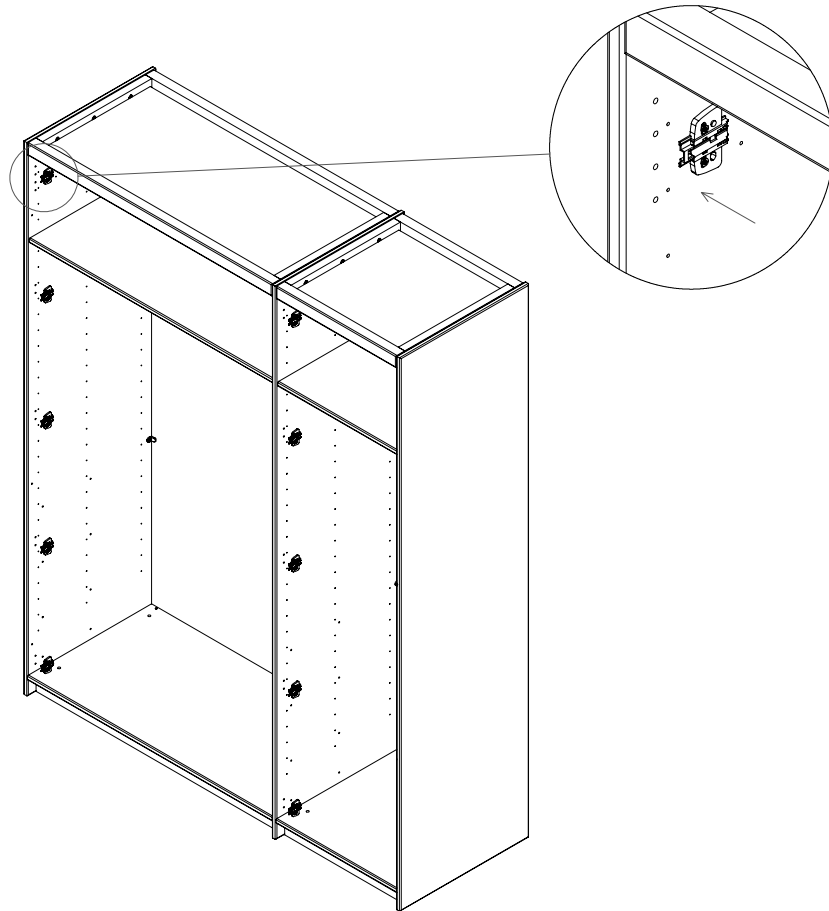

Aufbauanleitung Drehtüren-Kleiderschrank "Albero" - 3-Türer  
Instructions de montage armoire à portes battantes « Albero » - 3 portes  
Montagehandleiding voor draaideurkast "Albero" - 3-deurs

Only mount one.

Level in water with hex key, using the water pass presented in picture. Need to water pass in both diagonals, from back to front and in length direction both on back and front!

Level in water with hex key

Aufbauanleitung Drehtüren-Kleiderschrank "Albero" - 3-Türer  
Instructions de montage armoire à portes battantes « Albero » - 3 portes  
Montagehandleiding voor draaideurkast "Albero" - 3-deurs

Aufbauanleitung Drehtüren-Kleiderschrank "Albero" - 3-Türer  
Instructions de montage armoire à portes battantes « Albero » - 3 portes  
Montagehandleiding voor draaideurkast "Albero" - 3-deurs