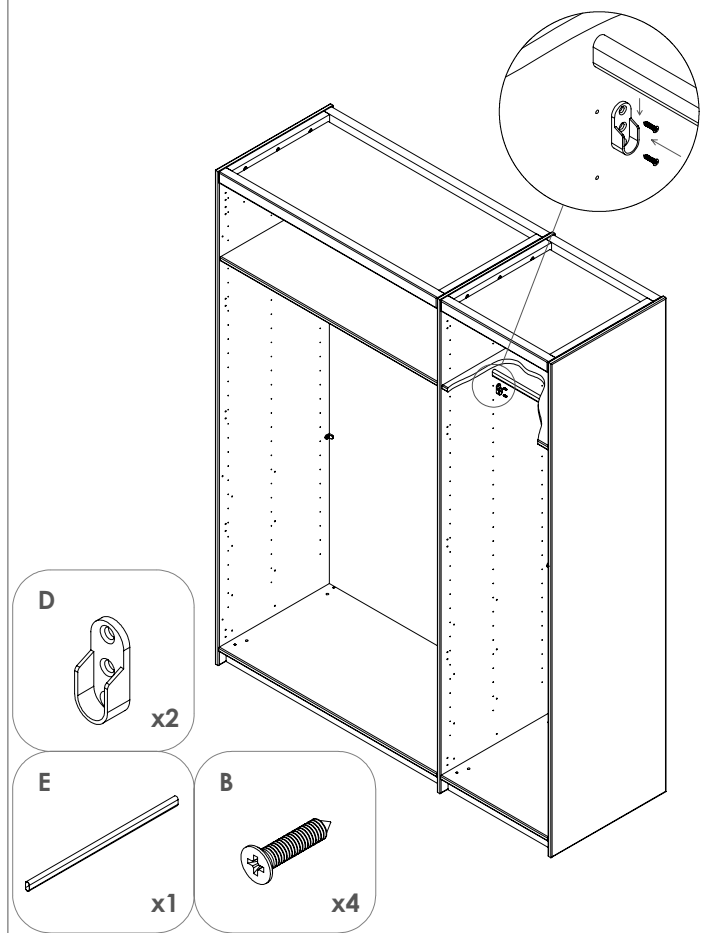

Aufbauanleitung Drehtüren-Kleiderschrank "Albero" - 3-Türer
Instructions de montage armoire à portes battantes « Albero » - 3 portes
Montagehandleiding voor draaideurkast "Albero" - 3-deurs