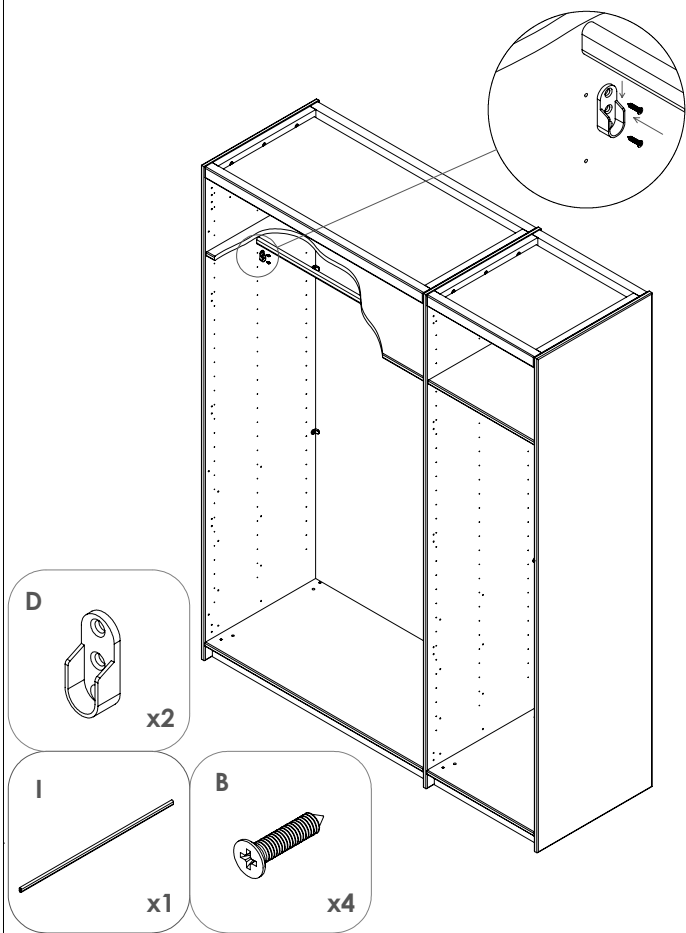

Aufbauanleitung Drehtüren-Kleiderschrank "Albero" - 3-Türer
Instructions de montage armoire à portes battantes « Albero » - 3 portes
Montagehandleiding voor draaideurkast "Albero" - 3-deurs