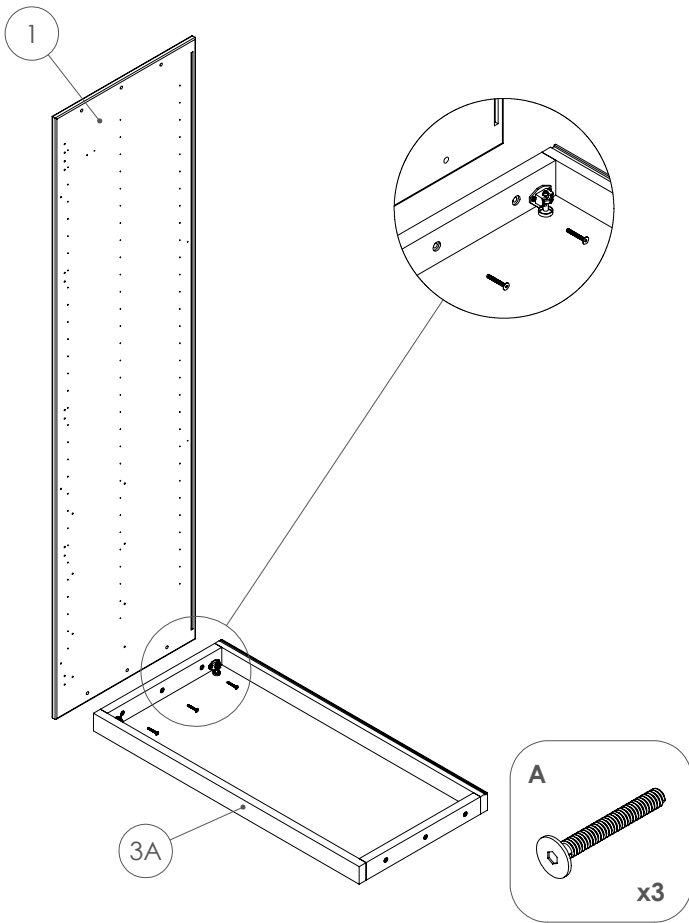

Aufbauanleitung Drehtüren-Kleiderschrank "Albero" - 3-Türer  
 Instructions de montage armoire à portes battantes « Albero » - 3 portes  
 Montagehandleiding voor draaideurkast "Albero" - 3-deurs

Aufbauanleitung Drehtüren-Kleiderschrank "Albero" - 3-Türer  
Instructions de montage armoire à portes battantes « Albero » - 3 portes  
Montagehandleiding voor draaideurkast "Albero" - 3-deurs

Aufbauanleitung Drehtüren-Kleiderschrank "Albero" - 3-Türer  
Instructions de montage armoire à portes battantes « Albero » - 3 portes  
Montagehandleiding voor draaideurkast "Albero" - 3-deurs

Only mount one.

Level in water with hex key, using the water pass presented in picture. Need to water pass in both diagonals, from back to front and in length direction both on back and front!

Level in water with hex key