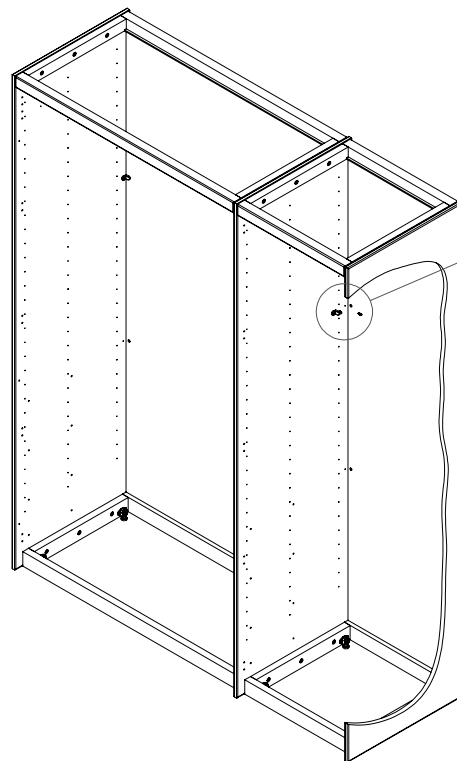

Aufbauanleitung Drehtüren-Kleiderschrank "Albero" - 3-Türer  
 Instructions de montage armoire à portes battantes « Albero » - 3 portes  
 Montagehandleiding voor draaideurkast "Albero" - 3-deurs

Aufbauanleitung Drehtüren-Kleiderschrank "Albero" - 3-Türer  
Instructions de montage armoire à portes battantes « Albero » - 3 portes  
Montagehandleiding voor draaideurkast "Albero" - 3-deurs

Aufbauanleitung Drehtüren-Kleiderschrank "Albero" - 3-Türer  
Instructions de montage armoire à portes battantes « Albero » - 3 portes  
Montagehandleiding voor draaideurkast "Albero" - 3-deurs

Only mount one.

Level in water with hex key, using the water pass presented in picture. Need to water pass in both diagonals, from back to front and in length direction both on back and front!

Level in water with hex key