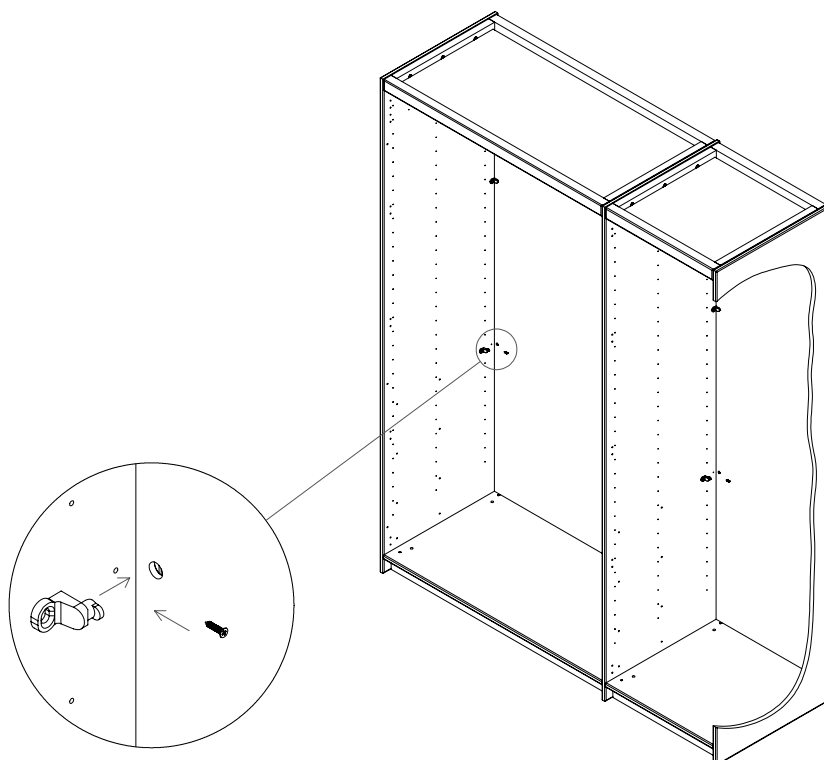

Aufbauanleitung Drehtüren-Kleiderschrank "Albero" - 3-Türer
Instructions de montage armoire à portes battantes « Albero » - 3 portes
Montagehandleiding voor draaideurkast "Albero" - 3-deurs