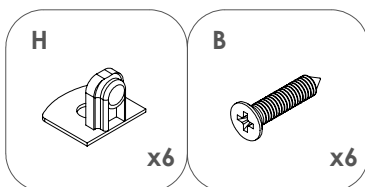

Aufbauanleitung Drehtüren-Kleiderschrank "Albero" - 3-Türer  
Instructions de montage armoire à portes battantes « Albero » - 3 portes  
Montagehandleiding voor draaideurkast "Albero" - 3-deurs

Only mount one.

Level in water with hex key, using the water pass presented in picture. Need to water pass in both diagonals, from back to front and in length direction both on back and front!

Level in water with hex key

Aufbauanleitung Drehtüren-Kleiderschrank "Albero" - 3-Türer  
Instructions de montage armoire à portes battantes « Albero » - 3 portes  
Montagehandleiding voor draaideurkast "Albero" - 3-deurs

Aufbauanleitung Drehtüren-Kleiderschrank "Albero" - 3-Türer  
Instructions de montage armoire à portes battantes « Albero » - 3 portes  
Montagehandleiding voor draaideurkast "Albero" - 3-deurs