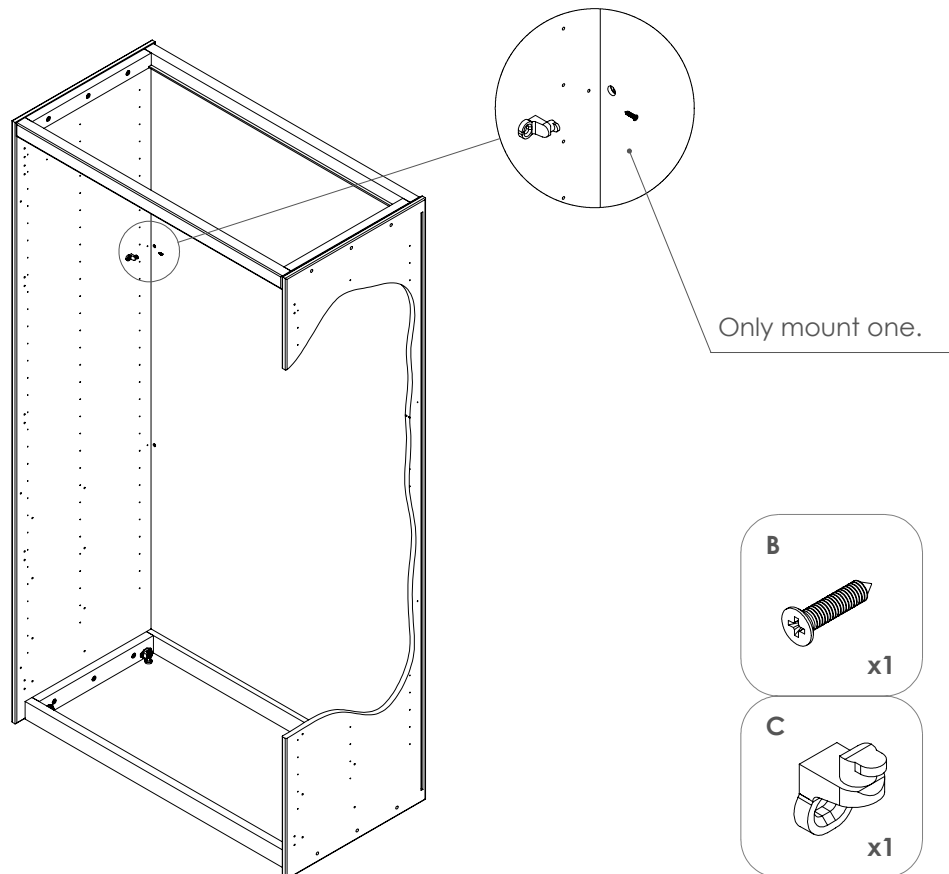

Aufbauanleitung Drehtüren-Kleiderschrank "Albero" - 3-Türer  
 Instructions de montage armoire à portes battantes « Albero » - 3 portes  
 Montagehandleiding voor draaideurkast "Albero" - 3-deurs

Aufbauanleitung Drehtüren-Kleiderschrank "Albero" - 3-Türer  
Instructions de montage armoire à portes battantes « Albero » - 3 portes  
Montagehandleiding voor draaideurkast "Albero" - 3-deurs

Aufbauanleitung Drehtüren-Kleiderschrank "Albero" - 3-Türer  
Instructions de montage armoire à portes battantes « Albero » - 3 portes  
Montagehandleiding voor draaideurkast "Albero" - 3-deurs

Only mount one.

Level in water with hex key, using the water pass presented in picture. Need to water pass in both diagonals, from back to front and in length direction both on back and front!

Level in water with hex key