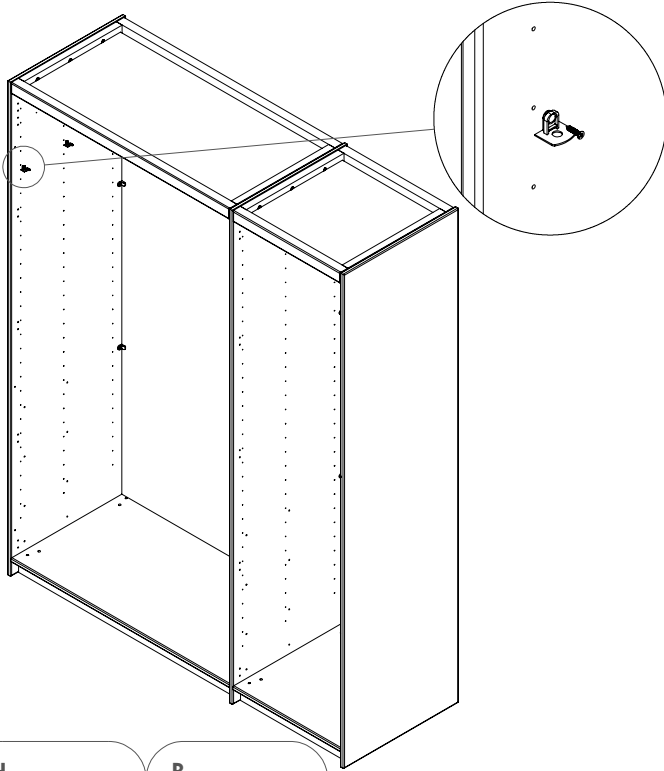

Aufbauanleitung Drehtüren-Kleiderschrank "Albero" - 3-Türer  
Instructions de montage armoire à portes battantes « Albero » - 3 portes  
Montagehandleiding voor draaideurkast "Albero" - 3-deurs

Aufbauanleitung Drehtüren-Kleiderschrank "Albero" - 3-Türer  
Instructions de montage armoire à portes battantes « Albero » - 3 portes  
Montagehandleiding voor draaideurkast "Albero" - 3-deurs

Aufbauanleitung Drehtüren-Kleiderschrank "Albero" - 3-Türer  
Instructions de montage armoire à portes battantes « Albero » - 3 portes  
Montagehandleiding voor draaideurkast "Albero" - 3-deurs

Only mount one.

Level in water with hex key, using the water pass presented in picture. Need to water pass in both diagonals, from back to front and in length direction both on back and front!

Level in water with hex key