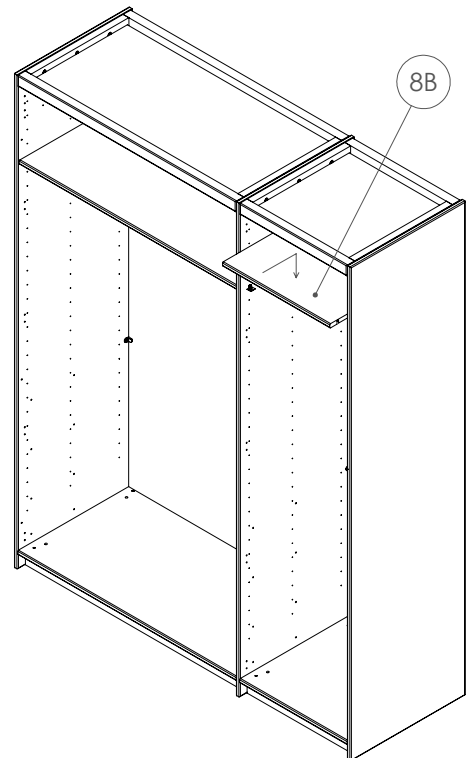

Aufbauanleitung Drehtüren-Kleiderschrank "Albero" - 3-Türer  
Instructions de montage armoire à portes battantes « Albero » - 3 portes  
Montagehandleiding voor draaideurkast "Albero" - 3-deurs

Aufbauanleitung Drehtüren-Kleiderschrank "Albero" - 3-Türer  
Instructions de montage armoire à portes battantes « Albero » - 3 portes  
Montagehandleiding voor draaideurkast "Albero" - 3-deurs

Aufbauanleitung Drehtüren-Kleiderschrank "Albero" - 3-Türer  
Instructions de montage armoire à portes battantes « Albero » - 3 portes  
Montagehandleiding voor draaideurkast "Albero" - 3-deurs

Only mount one.

Level in water with hex key, using the water pass presented in picture. Need to water pass in both diagonals, from back to front and in length direction both on back and front!

Level in water with hex key