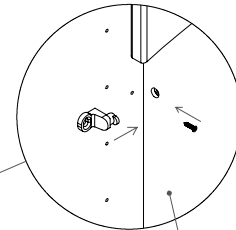

Aufbauanleitung Drehtüren-Kleiderschrank "Albero" - 3-Türer
Instructions de montage armoire à portes battantes « Albero » - 3 portes
Montagehandleiding voor draaideurkast "Albero" - 3-deurs

Only mount one.