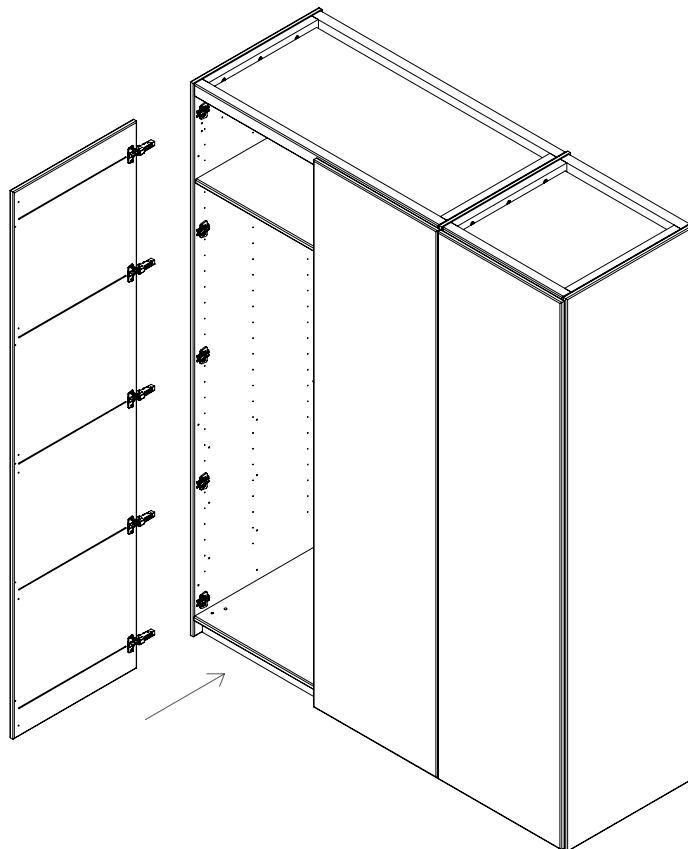

Aufbauanleitung Drehtüren-Kleiderschrank "Albero" - 3-Türer  
Instructions de montage armoire à portes battantes « Albero » - 3 portes  
Montagehandleiding voor draaideurkast "Albero" - 3-deurs

Only mount one.

Level in water with hex key, using the water pass presented in picture. Need to water pass in both diagonals, from back to front and in length direction both on back and front!

Level in water with hex key

Aufbauanleitung Drehtüren-Kleiderschrank "Albero" - 3-Türer  
Instructions de montage armoire à portes battantes « Albero » - 3 portes  
Montagehandleiding voor draaideurkast "Albero" - 3-deurs

Aufbauanleitung Drehtüren-Kleiderschrank "Albero" - 3-Türer  
Instructions de montage armoire à portes battantes « Albero » - 3 portes  
Montagehandleiding voor draaideurkast "Albero" - 3-deurs