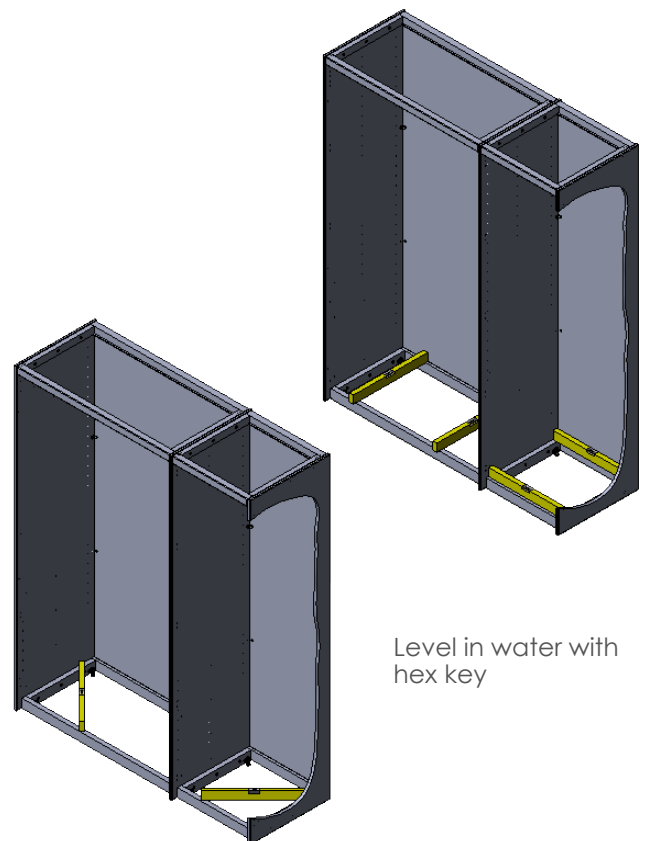

Aufbauanleitung Drehtüren-Kleiderschrank "Albero" - 3-Türer  
 Instructions de montage armoire à portes battantes « Albero » - 3 portes  
 Montagehandleiding voor draaideurkast "Albero" - 3-deurs

Aufbauanleitung Drehtüren-Kleiderschrank "Albero" - 3-Türer  
Instructions de montage armoire à portes battantes « Albero » - 3 portes  
Montagehandleiding voor draaideurkast "Albero" - 3-deurs

Aufbauanleitung Drehtüren-Kleiderschrank "Albero" - 3-Türer  
Instructions de montage armoire à portes battantes « Albero » - 3 portes  
Montagehandleiding voor draaideurkast "Albero" - 3-deurs

Only mount one.

Level in water with hex key, using the water pass presented in picture. Need to water pass in both diagonals, from back to front and in length direction both on back and front!

Level in water with hex key