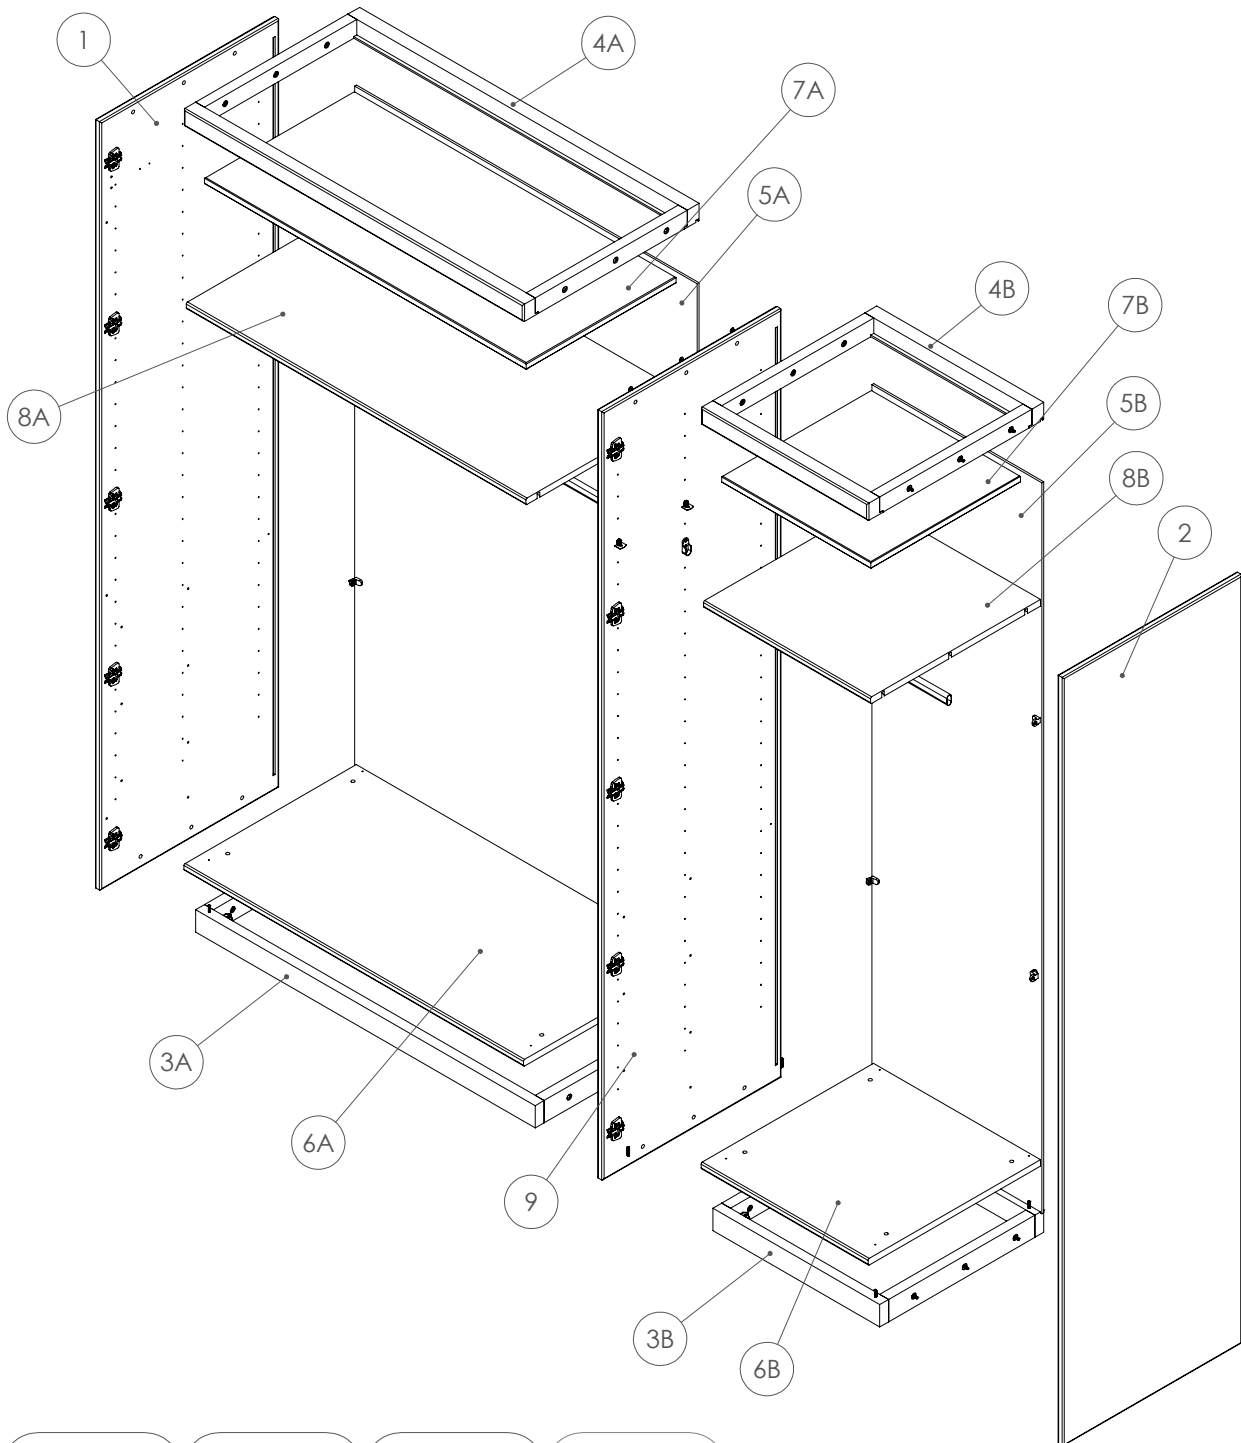

Aufbauanleitung Drehtüren-Kleiderschrank "Albero" - 3-Türer  
 Instructions de montage armoire à portes battantes « Albero » - 3 portes  
 Montagehandleiding voor draaideurkast "Albero" - 3-deurs

Aufbauanleitung Drehtüren-Kleiderschrank "Albero" - 3-Türer  
Instructions de montage armoire à portes battantes « Albero » - 3 portes  
Montagehandleiding voor draaideurkast "Albero" - 3-deurs

Aufbauanleitung Drehtüren-Kleiderschrank "Albero" - 3-Türer  
Instructions de montage armoire à portes battantes « Albero » - 3 portes  
Montagehandleiding voor draaideurkast "Albero" - 3-deurs

Only mount one.

Level in water with hex key, using the water pass presented in picture. Need to water pass in both diagonals, from back to front and in length direction both on back and front!

Level in water with hex key