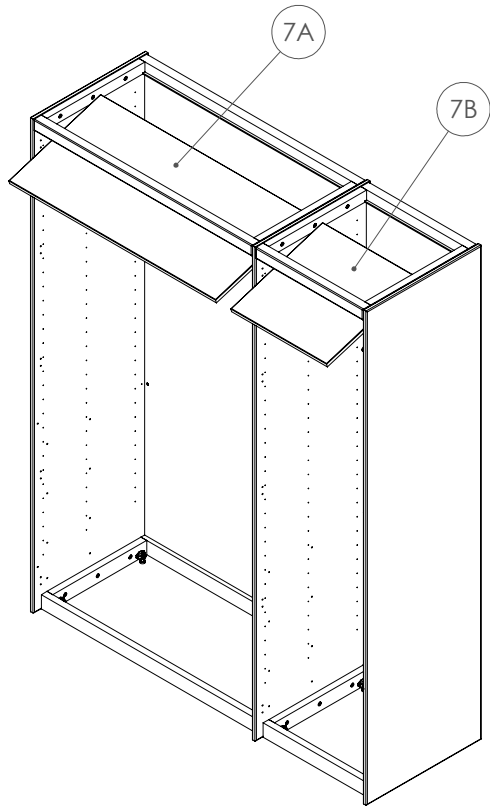

Aufbauanleitung Drehtüren-Kleiderschrank "Albero" - 3-Türer
Instructions de montage armoire à portes battantes « Albero » - 3 portes
Montagehandleiding voor draaideurkast "Albero" - 3-deurs