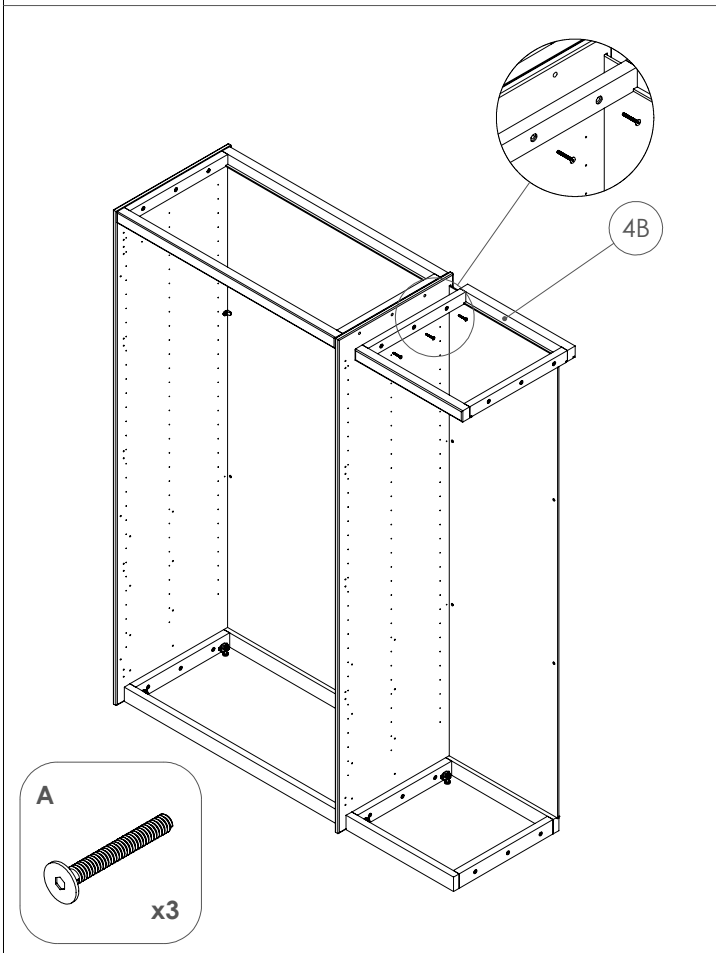

Aufbauanleitung Drehtüren-Kleiderschrank "Albero" - 3-Türer  
 Instructions de montage armoire à portes battantes « Albero » - 3 portes  
 Montagehandleiding voor draaideurkast "Albero" - 3-deurs

Aufbauanleitung Drehtüren-Kleiderschrank "Albero" - 3-Türer  
Instructions de montage armoire à portes battantes « Albero » - 3 portes  
Montagehandleiding voor draaideurkast "Albero" - 3-deurs

Aufbauanleitung Drehtüren-Kleiderschrank "Albero" - 3-Türer  
Instructions de montage armoire à portes battantes « Albero » - 3 portes  
Montagehandleiding voor draaideurkast "Albero" - 3-deurs

Only mount one.

Level in water with hex key, using the water pass presented in picture. Need to water pass in both diagonals, from back to front and in length direction both on back and front!

Level in water with hex key