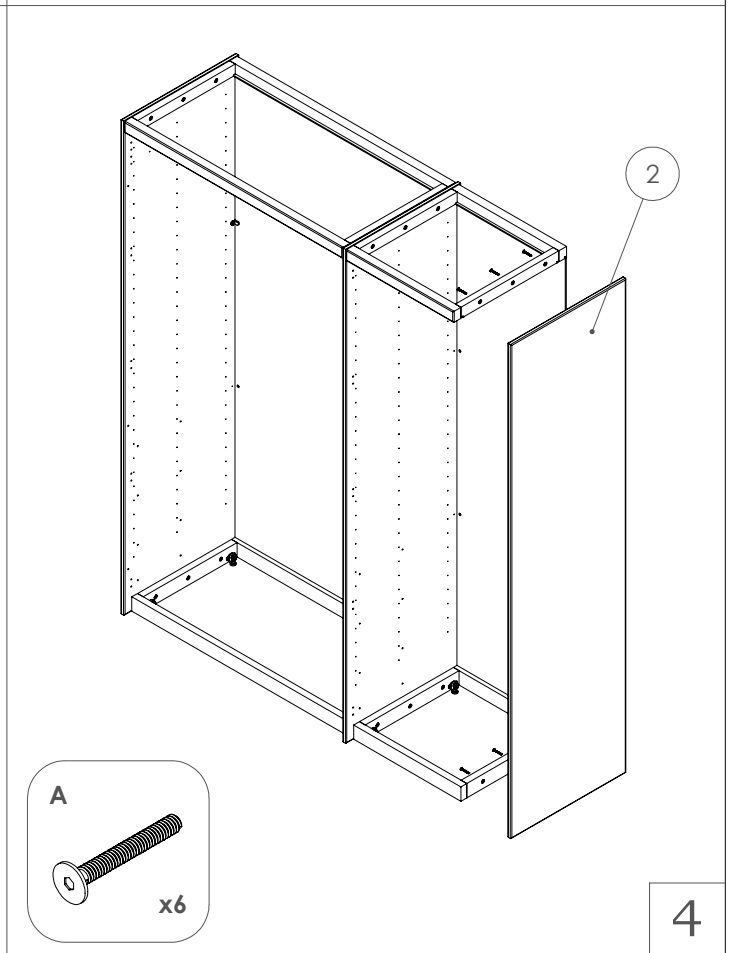

Aufbauanleitung Drehtüren-Kleiderschrank "Albero" - 3-Türer  
 Instructions de montage armoire à portes battantes « Albero » - 3 portes  
 Montagehandleiding voor draaideurkast "Albero" - 3-deurs

Aufbauanleitung Drehtüren-Kleiderschrank "Albero" - 3-Türer  
Instructions de montage armoire à portes battantes « Albero » - 3 portes  
Montagehandleiding voor draaideurkast "Albero" - 3-deurs

Aufbauanleitung Drehtüren-Kleiderschrank "Albero" - 3-Türer  
Instructions de montage armoire à portes battantes « Albero » - 3 portes  
Montagehandleiding voor draaideurkast "Albero" - 3-deurs

Only mount one.

Level in water with hex key, using the water pass presented in picture. Need to water pass in both diagonals, from back to front and in length direction both on back and front!

Level in water with hex key