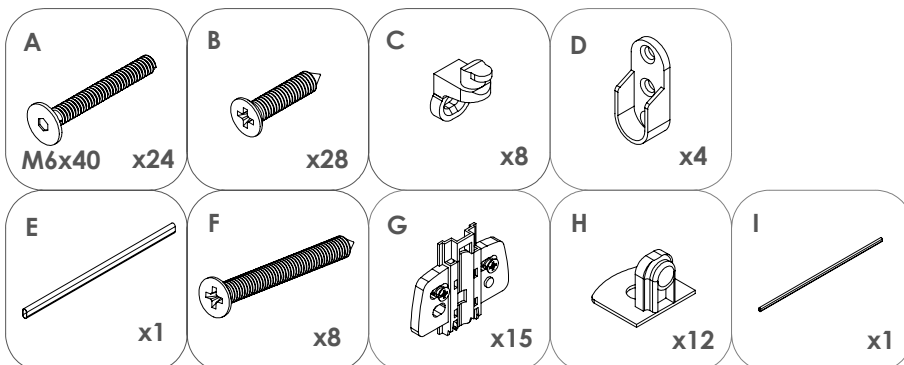

Aufbauanleitung Drehtüren-Kleiderschrank "Albero" - 3-Türer  
 Instructions de montage armoire à portes battantes « Albero » - 3 portes  
 Montagehandleiding voor draaideurkast "Albero" - 3-deurs

Aufbauanleitung Drehtüren-Kleiderschrank "Albero" - 3-Türer  
Instructions de montage armoire à portes battantes « Albero » - 3 portes  
Montagehandleiding voor draaideurkast "Albero" - 3-deurs

Aufbauanleitung Drehtüren-Kleiderschrank "Albero" - 3-Türer  
Instructions de montage armoire à portes battantes « Albero » - 3 portes  
Montagehandleiding voor draaideurkast "Albero" - 3-deurs

Only mount one.

Level in water with hex key, using the water pass presented in picture. Need to water pass in both diagonals, from back to front and in length direction both on back and front!

Level in water with hex key