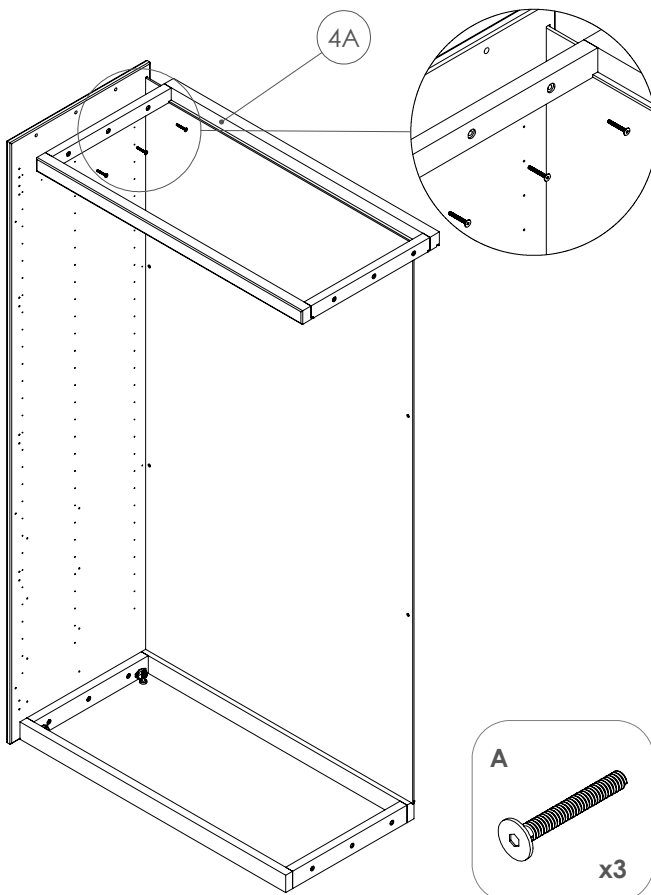

Aufbauanleitung Drehtüren-Kleiderschrank "Albero" - 3-Türer  
 Instructions de montage armoire à portes battantes « Albero » - 3 portes  
 Montagehandleiding voor draaideurkast "Albero" - 3-deurs

Aufbauanleitung Drehtüren-Kleiderschrank "Albero" - 3-Türer  
Instructions de montage armoire à portes battantes « Albero » - 3 portes  
Montagehandleiding voor draaideurkast "Albero" - 3-deurs

Aufbauanleitung Drehtüren-Kleiderschrank "Albero" - 3-Türer  
Instructions de montage armoire à portes battantes « Albero » - 3 portes  
Montagehandleiding voor draaideurkast "Albero" - 3-deurs

Only mount one.

Level in water with hex key, using the water pass presented in picture. Need to water pass in both diagonals, from back to front and in length direction both on back and front!

Level in water with hex key