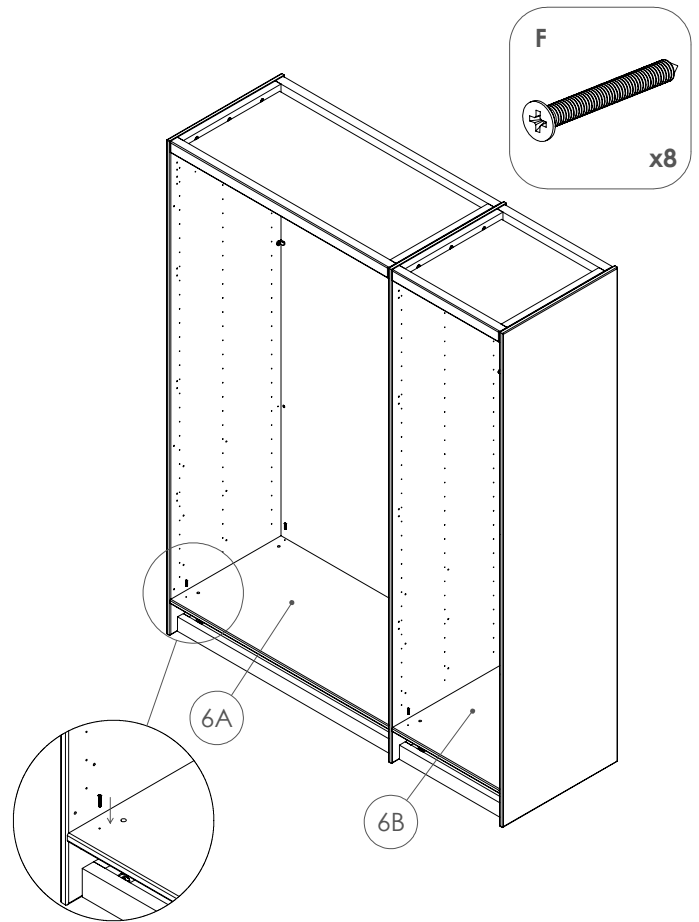

Aufbauanleitung Drehtüren-Kleiderschrank "Albero" - 3-Türer
Instructions de montage armoire à portes battantes « Albero » - 3 portes
Montagehandleiding voor draaideurkast "Albero" - 3-deurs