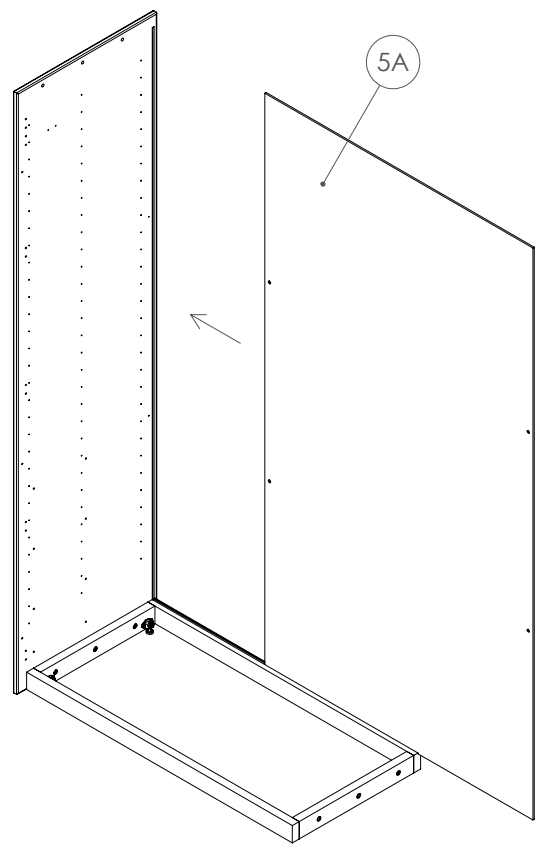

Aufbauanleitung Drehtüren-Kleiderschrank "Albero" - 3-Türer  
 Instructions de montage armoire à portes battantes « Albero » - 3 portes  
 Montagehandleiding voor draaideurkast "Albero" - 3-deurs

Aufbauanleitung Drehtüren-Kleiderschrank "Albero" - 3-Türer  
Instructions de montage armoire à portes battantes « Albero » - 3 portes  
Montagehandleiding voor draaideurkast "Albero" - 3-deurs

Aufbauanleitung Drehtüren-Kleiderschrank "Albero" - 3-Türer  
Instructions de montage armoire à portes battantes « Albero » - 3 portes  
Montagehandleiding voor draaideurkast "Albero" - 3-deurs

Only mount one.

Level in water with hex key, using the water pass presented in picture. Need to water pass in both diagonals, from back to front and in length direction both on back and front!

Level in water with hex key