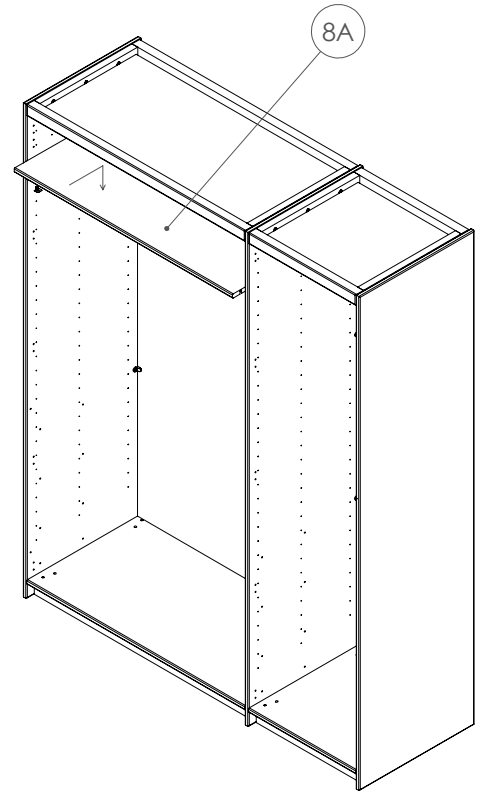

Aufbauanleitung Drehtüren-Kleiderschrank "Albero" - 3-Türer  
Instructions de montage armoire à portes battantes « Albero » - 3 portes  
Montagehandleiding voor draaideurkast "Albero" - 3-deurs

Aufbauanleitung Drehtüren-Kleiderschrank "Albero" - 3-Türer  
Instructions de montage armoire à portes battantes « Albero » - 3 portes  
Montagehandleiding voor draaideurkast "Albero" - 3-deurs

Aufbauanleitung Drehtüren-Kleiderschrank "Albero" - 3-Türer  
Instructions de montage armoire à portes battantes « Albero » - 3 portes  
Montagehandleiding voor draaideurkast "Albero" - 3-deurs

Only mount one.

Level in water with hex key, using the water pass presented in picture. Need to water pass in both diagonals, from back to front and in length direction both on back and front!

Level in water with hex key