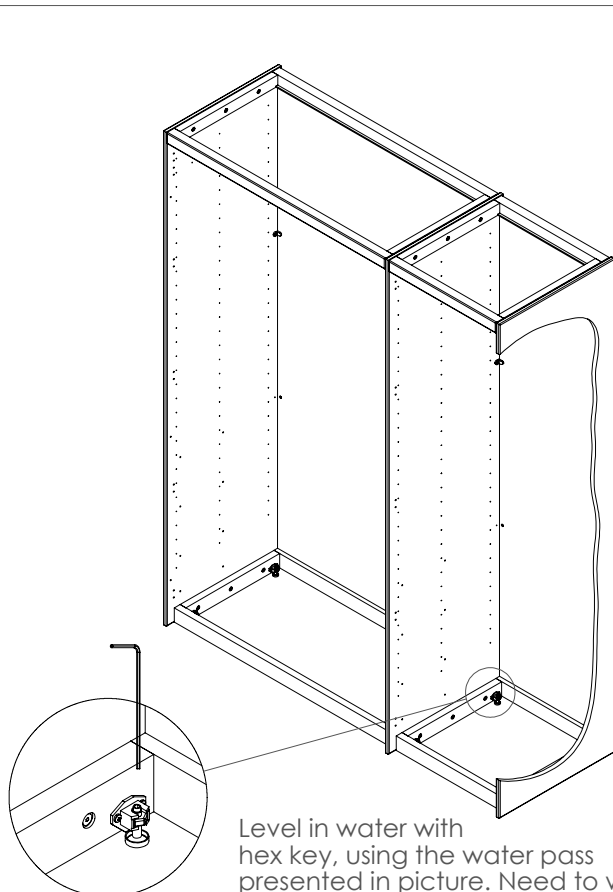

Aufbauanleitung Drehtüren-Kleiderschrank "Albero" - 3-Türer  
 Instructions de montage armoire à portes battantes « Albero » - 3 portes  
 Montagehandleiding voor draaideurkast "Albero" - 3-deurs

Aufbauanleitung Drehtüren-Kleiderschrank "Albero" - 3-Türer  
Instructions de montage armoire à portes battantes « Albero » - 3 portes  
Montagehandleiding voor draaideurkast "Albero" - 3-deurs

Aufbauanleitung Drehtüren-Kleiderschrank "Albero" - 3-Türer  
Instructions de montage armoire à portes battantes « Albero » - 3 portes  
Montagehandleiding voor draaideurkast "Albero" - 3-deurs

Only mount one.

Level in water with hex key, using the water pass presented in picture. Need to water pass in both diagonals, from back to front and in length direction both on back and front!

Level in water with hex key