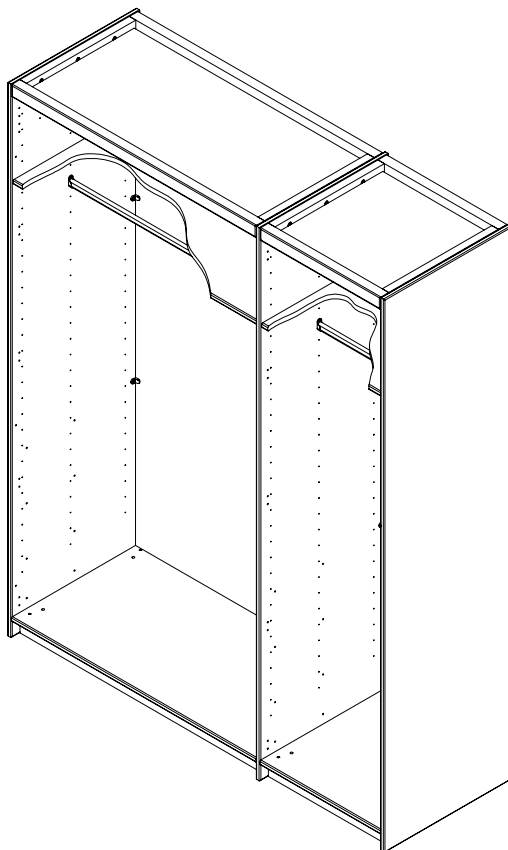

Aufbauanleitung Drehtüren-Kleiderschrank "Albero" - 3-Türer
Instructions de montage armoire à portes battantes « Albero » - 3 portes
Montagehandleiding voor draaideurkast "Albero" - 3-deurs