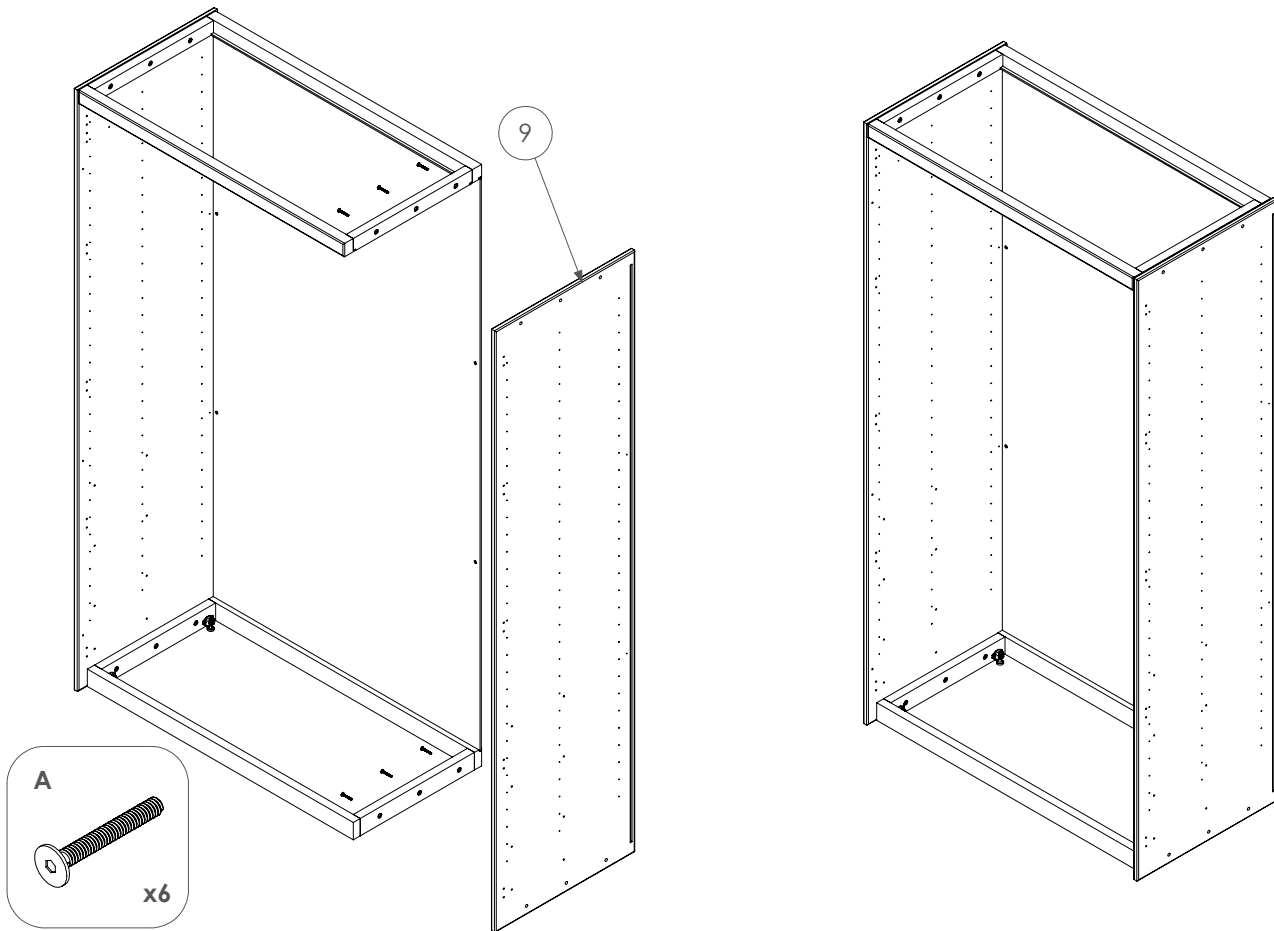

Aufbauanleitung Drehtüren-Kleiderschrank "Albero" - 3-Türer  
 Instructions de montage armoire à portes battantes « Albero » - 3 portes  
 Montagehandleiding voor draaideurkast "Albero" - 3-deurs

Aufbauanleitung Drehtüren-Kleiderschrank "Albero" - 3-Türer  
Instructions de montage armoire à portes battantes « Albero » - 3 portes  
Montagehandleiding voor draaideurkast "Albero" - 3-deurs

Aufbauanleitung Drehtüren-Kleiderschrank "Albero" - 3-Türer  
Instructions de montage armoire à portes battantes « Albero » - 3 portes  
Montagehandleiding voor draaideurkast "Albero" - 3-deurs

Only mount one.

Level in water with hex key, using the water pass presented in picture. Need to water pass in both diagonals, from back to front and in length direction both on back and front!

Level in water with hex key