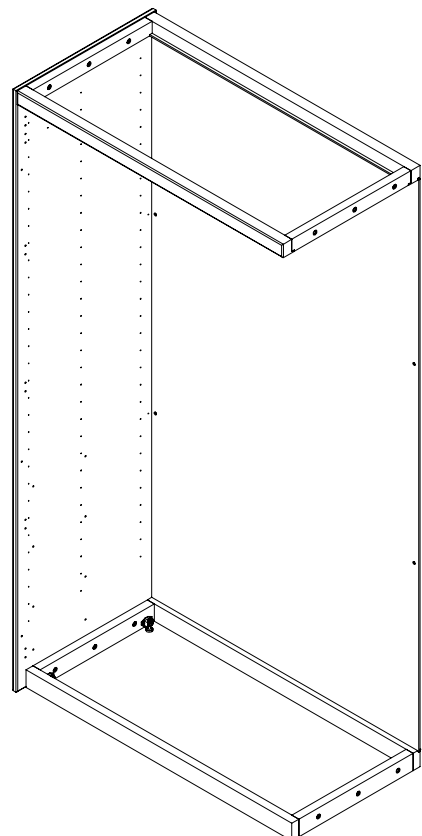

Aufbauanleitung Drehtüren-Kleiderschrank "Albero" - 3-Türer  
 Instructions de montage armoire à portes battantes « Albero » - 3 portes  
 Montagehandleiding voor draaideurkast "Albero" - 3-deurs

Aufbauanleitung Drehtüren-Kleiderschrank "Albero" - 3-Türer  
Instructions de montage armoire à portes battantes « Albero » - 3 portes  
Montagehandleiding voor draaideurkast "Albero" - 3-deurs

Aufbauanleitung Drehtüren-Kleiderschrank "Albero" - 3-Türer  
Instructions de montage armoire à portes battantes « Albero » - 3 portes  
Montagehandleiding voor draaideurkast "Albero" - 3-deurs

Only mount one.

Level in water with hex key, using the water pass presented in picture. Need to water pass in both diagonals, from back to front and in length direction both on back and front!

Level in water with hex key