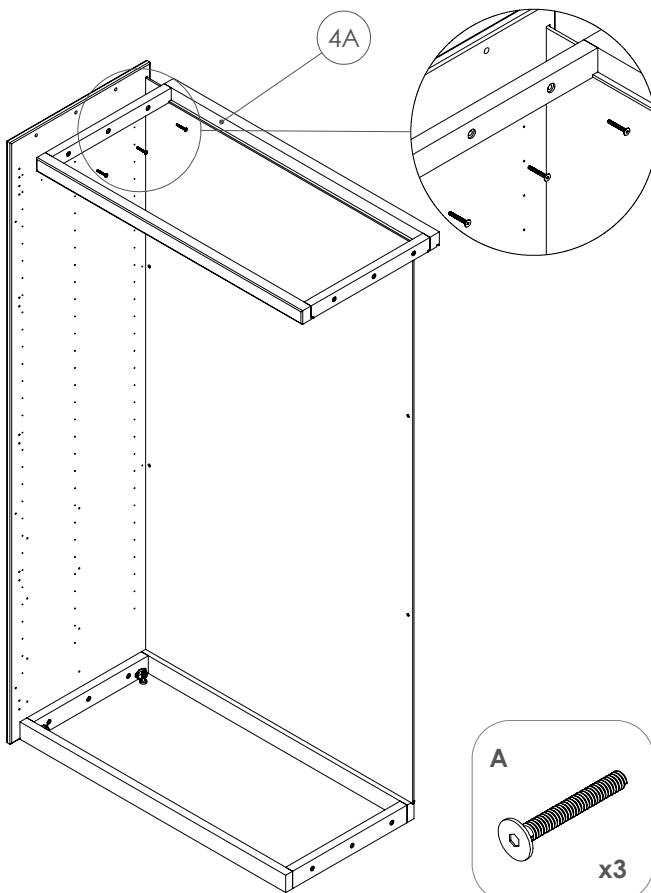

Aufbauanleitung Drehtüren-Kleiderschrank "BOSCO" - 3-Türer ohne Schubladen
 Instructions de montage pour l'armoire à portes battantes « BOSCO » - 3 portes sans tiroirs
 Montagehandleiding voor draaideurkast "BOSCO" - 3-deurs zonder laden