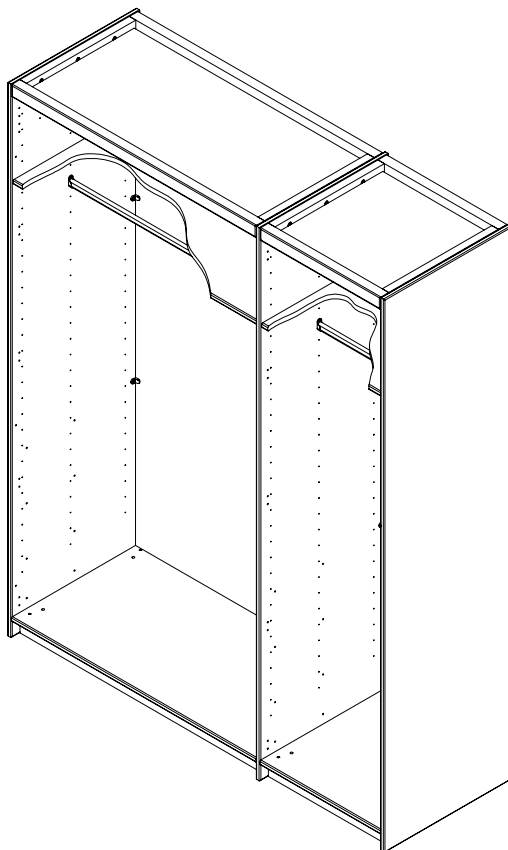

Aufbauanleitung Drehtüren-Kleiderschrank "BOSCO" - 3-Türer ohne Schubladen
Instructions de montage pour l'armoire à portes battantes « BOSCO » - 3 portes sans tiroirs
Montagehandleiding voor draaideurkast "BOSCO" - 3-deurs zonder laden

x6

x6

x6

x6

Aufbauanleitung Drehtüren-Kleiderschrank "BOSCO" - 3-Türer ohne Schubladen
Instructions de montage pour l'armoire à portes battantes « BOSCO » - 3 portes sans tiroirs
Montagehandleiding voor draaideurkast "BOSCO" - 3-deurs zonder laden