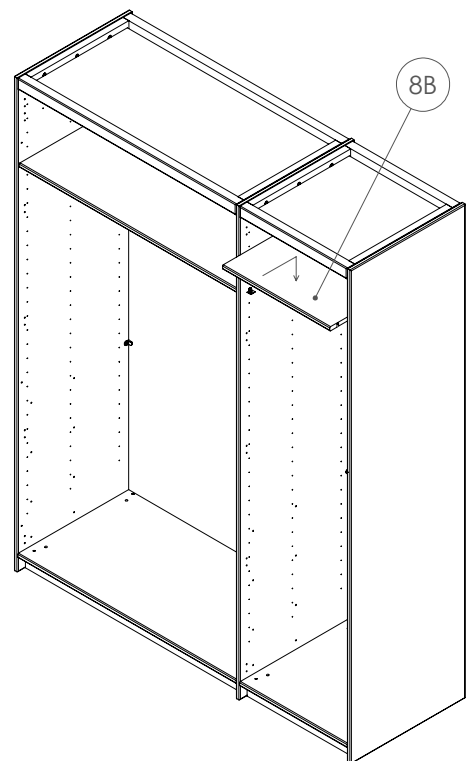

Aufbauanleitung Drehtüren-Kleiderschrank "BOSCO" - 3-Türer ohne Schubladen
Instructions de montage pour l'armoire à portes battantes « BOSCO » - 3 portes sans tiroirs
Montagehandleiding voor draaideurkast "BOSCO" - 3-deurs zonder laden

x6

x6

x6

x6