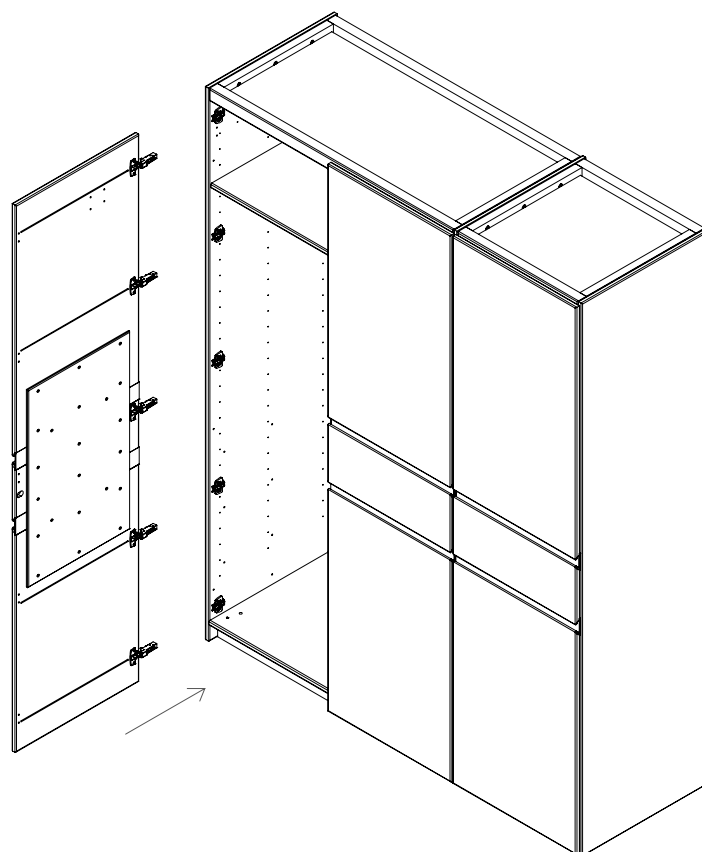

Aufbauanleitung Drehtüren-Kleiderschrank "BOSCO" - 3-Türer ohne Schubladen
Instructions de montage pour l'armoire à portes battantes « BOSCO » - 3 portes sans tiroirs
Montagehandleiding voor draaideurkast "BOSCO" - 3-deurs zonder laden

x6

x6

x6

x6

Aufbauanleitung Drehtüren-Kleiderschrank "BOSCO" - 3-Türer ohne Schubladen
Instructions de montage pour l'armoire à portes battantes « BOSCO » - 3 portes sans tiroirs
Montagehandleiding voor draaideurkast "BOSCO" - 3-deurs zonder laden