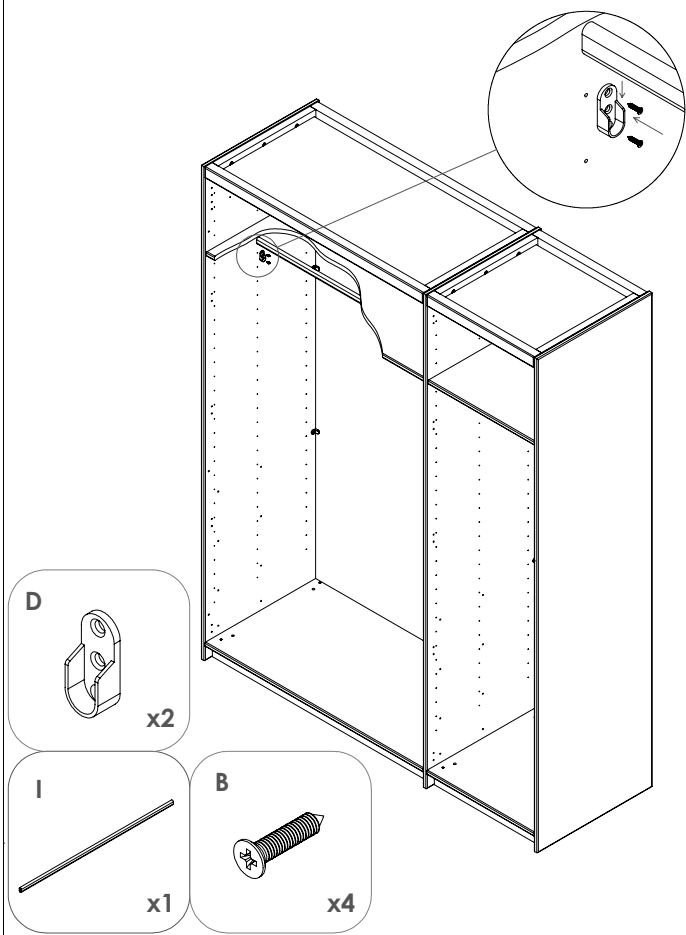

Aufbauanleitung Drehtüren-Kleiderschrank "BOSCO" - 3-Türer ohne Schubladen
Instructions de montage pour l'armoire à portes battantes « BOSCO » - 3 portes sans tiroirs
Montagehandleiding voor draaideurkast "BOSCO" - 3-deurs zonder laden

x6

x6

x6

x6

Aufbauanleitung Drehtüren-Kleiderschrank "BOSCO" - 3-Türer ohne Schubladen
Instructions de montage pour l'armoire à portes battantes « BOSCO » - 3 portes sans tiroirs
Montagehandleiding voor draaideurkast "BOSCO" - 3-deurs zonder laden