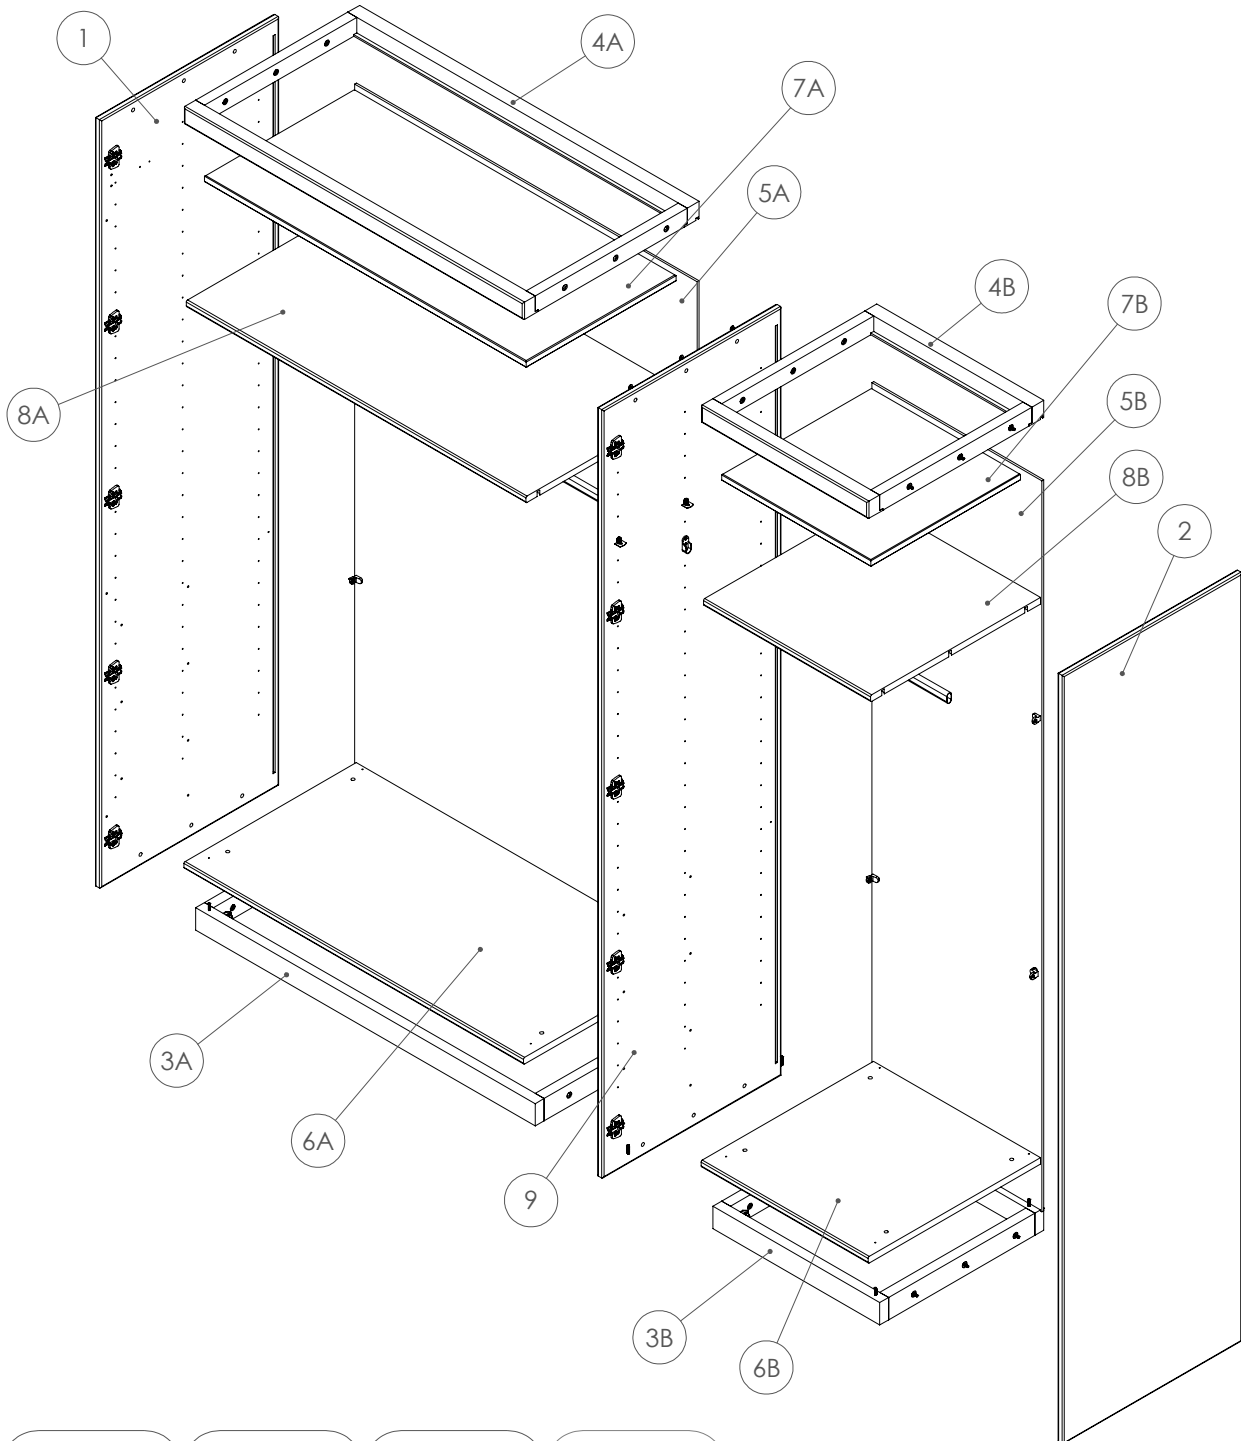

Aufbauanleitung Drehtüren-Kleiderschrank "BOSCO" - 3-Türer ohne Schubladen
 Instructions de montage pour l'armoire à portes battantes « BOSCO » - 3 portes sans tiroirs
 Montagehandleiding voor draaideurkast "BOSCO" - 3-deurs zonder laden