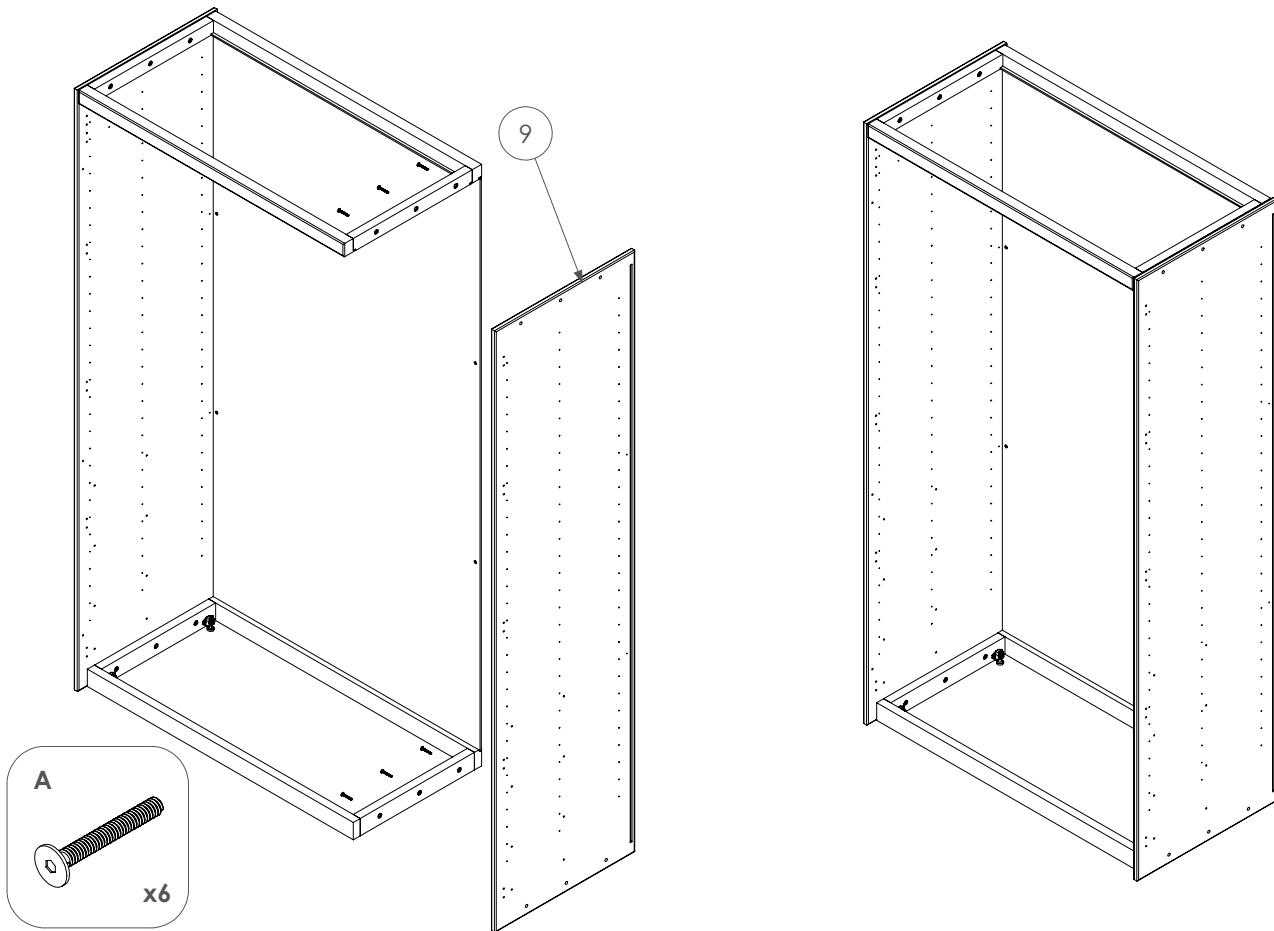

Aufbauanleitung Drehtüren-Kleiderschrank "BOSCO" - 3-Türer ohne Schubladen
 Instructions de montage pour l'armoire à portes battantes « BOSCO » - 3 portes sans tiroirs
 Montagehandleiding voor draaideurkast "BOSCO" - 3-deurs zonder laden