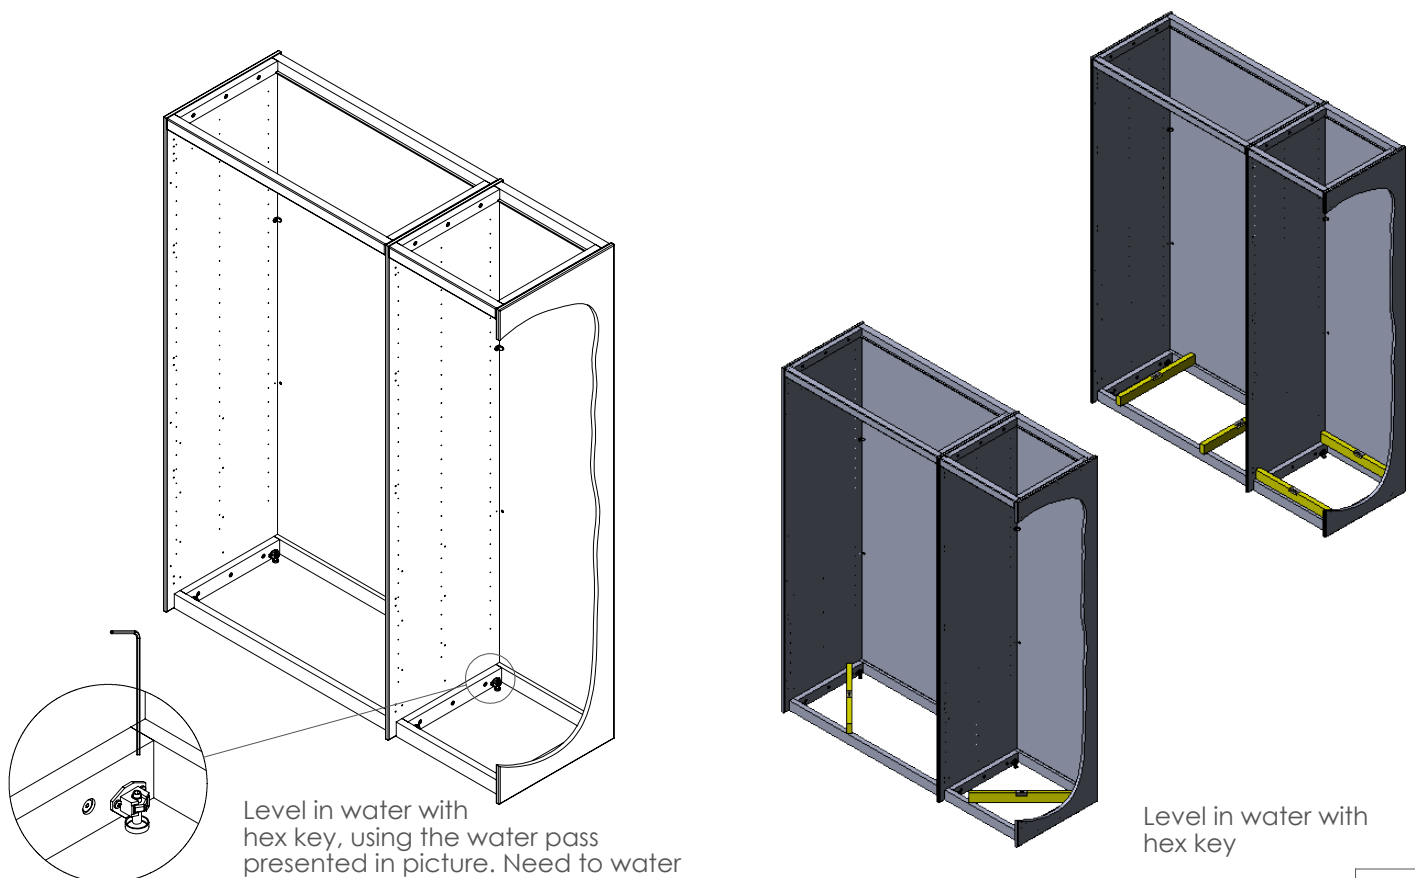

Level in water with hex key