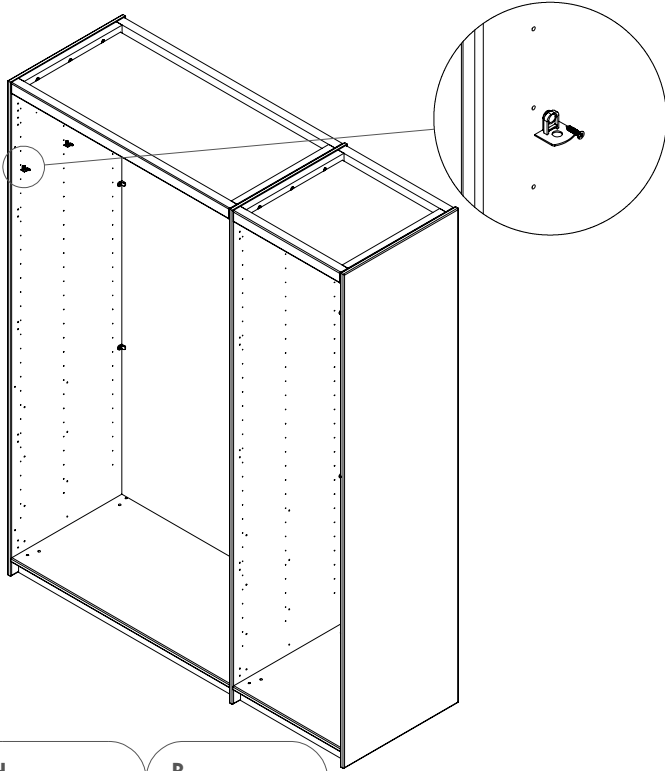

Aufbauanleitung Drehtüren-Kleiderschrank "BOSCO" - 3-Türer ohne Schubladen
Instructions de montage pour l'armoire à portes battantes « BOSCO » - 3 portes sans tiroirs
Montagehandleiding voor draaideurkast "BOSCO" - 3-deurs zonder laden

Only mount one.

Level in water with hex key

Aufbauanleitung Drehtüren-Kleiderschrank "BOSCO" - 3-Türer ohne Schubladen
Instructions de montage pour l'armoire à portes battantes « BOSCO » - 3 portes sans tiroirs
Montagehandleiding voor draaideurkast "BOSCO" - 3-deurs zonder laden