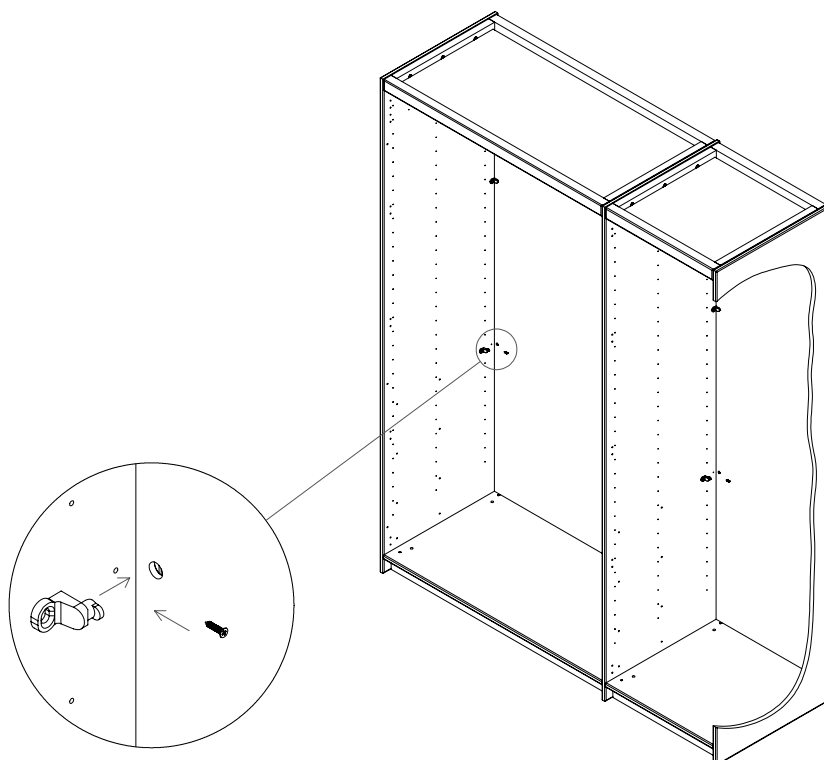

Aufbauanleitung Drehtüren-Kleiderschrank "BOSCO" - 3-Türer ohne Schubladen
Instructions de montage pour l'armoire à portes battantes « BOSCO » - 3 portes sans tiroirs
Montagehandleiding voor draaideurkast "BOSCO" - 3-deurs zonder laden

Only mount one.

Level in water with hex key

Aufbauanleitung Drehtüren-Kleiderschrank "BOSCO" - 3-Türer ohne Schubladen
Instructions de montage pour l'armoire à portes battantes « BOSCO » - 3 portes sans tiroirs
Montagehandleiding voor draaideurkast "BOSCO" - 3-deurs zonder laden