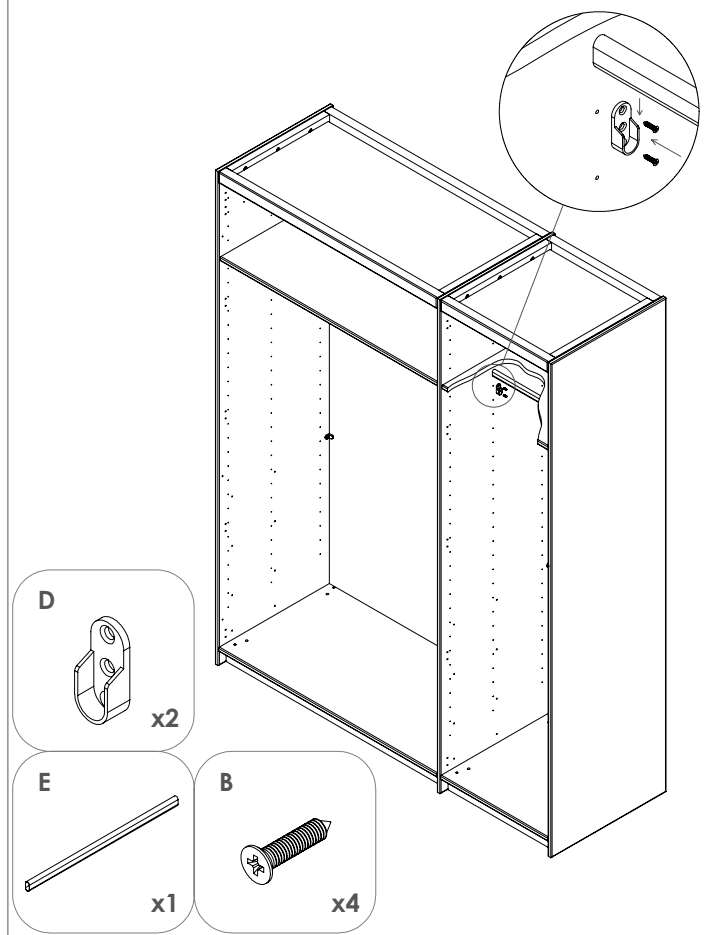

Aufbauanleitung Drehtüren-Kleiderschrank "BOSCO" - 3-Türer ohne Schubladen
Instructions de montage pour l'armoire à portes battantes « BOSCO » - 3 portes sans tiroirs
Montagehandleiding voor draaideurkast "BOSCO" - 3-deurs zonder laden

x6

x6

x6

x6

Aufbauanleitung Drehtüren-Kleiderschrank "BOSCO" - 3-Türer ohne Schubladen
Instructions de montage pour l'armoire à portes battantes « BOSCO » - 3 portes sans tiroirs
Montagehandleiding voor draaideurkast "BOSCO" - 3-deurs zonder laden