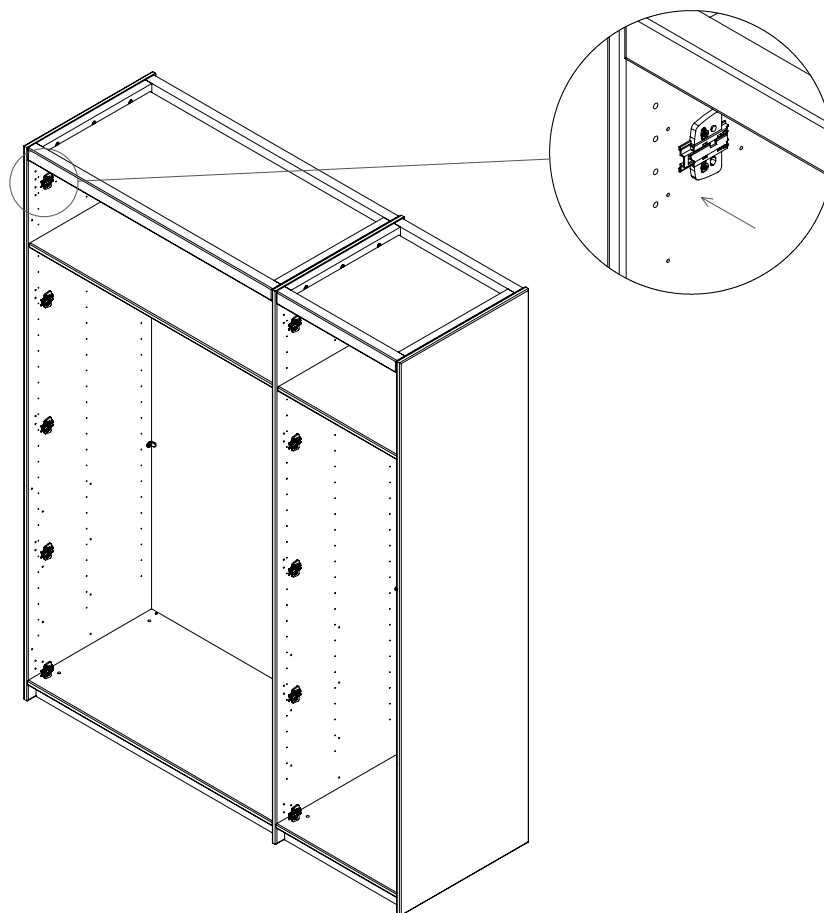

Aufbauanleitung Drehtüren-Kleiderschrank "BOSCO" - 3-Türer ohne Schubladen
Instructions de montage pour l'armoire à portes battantes « BOSCO » - 3 portes sans tiroirs
Montagehandleiding voor draaideurkast "BOSCO" - 3-deurs zonder laden

x6

x6

x6

x6

Aufbauanleitung Drehtüren-Kleiderschrank "BOSCO" - 3-Türer ohne Schubladen
Instructions de montage pour l'armoire à portes battantes « BOSCO » - 3 portes sans tiroirs
Montagehandleiding voor draaideurkast "BOSCO" - 3-deurs zonder laden