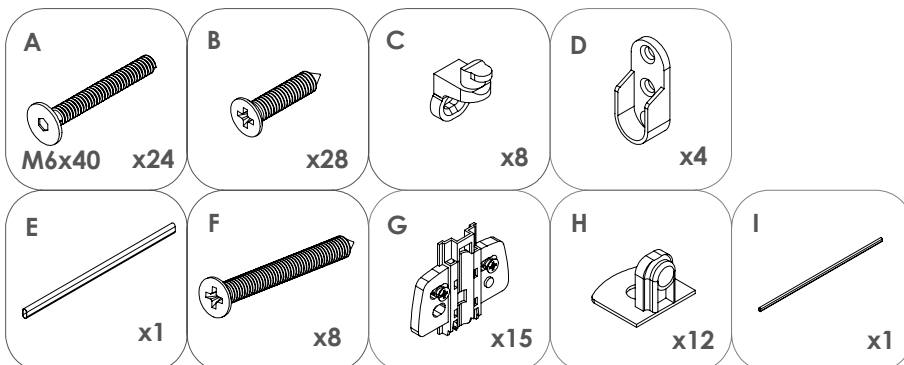

Aufbauanleitung Drehtüren-Kleiderschrank "BOSCO" - 3-Türer ohne Schubladen
 Instructions de montage pour l'armoire à portes battantes « BOSCO » - 3 portes sans tiroirs
 Montagehandleiding voor draaideurkast "BOSCO" - 3-deurs zonder laden