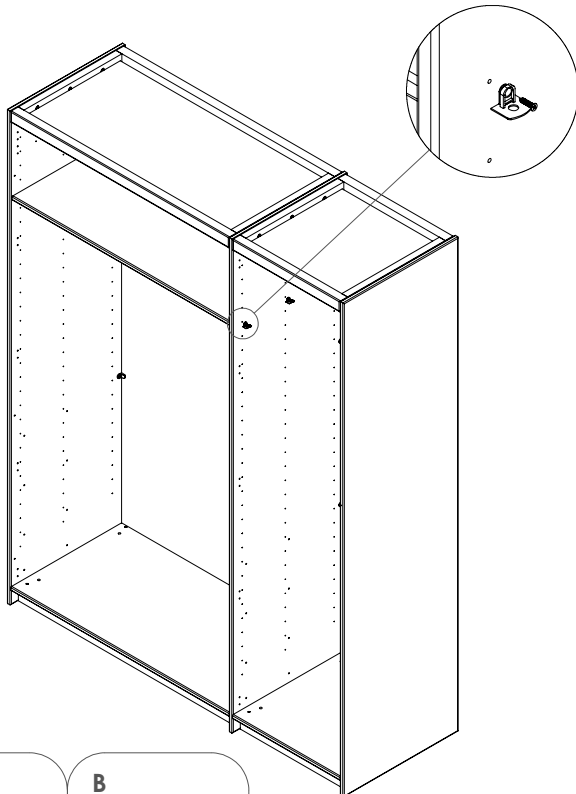

Aufbauanleitung Drehtüren-Kleiderschrank "BOSCO" - 3-Türer ohne Schubladen
Instructions de montage pour l'armoire à portes battantes « BOSCO » - 3 portes sans tiroirs
Montagehandleiding voor draaideurkast "BOSCO" - 3-deurs zonder laden

x6

x6

x6

x6