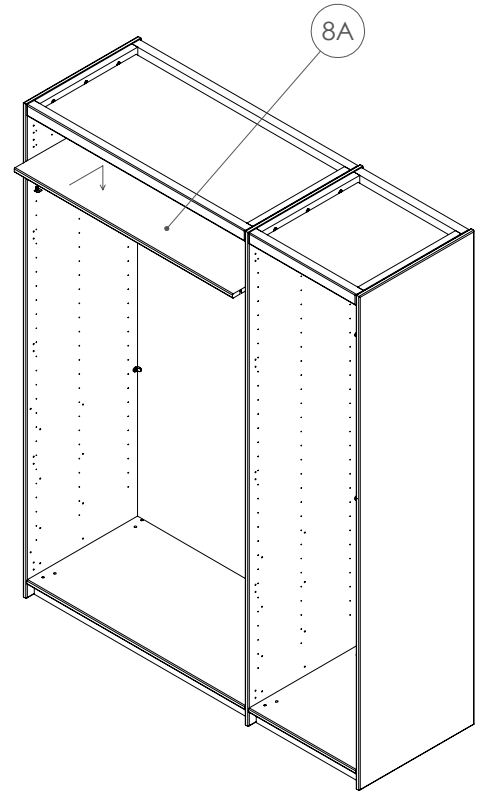

Aufbauanleitung Drehtüren-Kleiderschrank "BOSCO" - 3-Türer ohne Schubladen
Instructions de montage pour l'armoire à portes battantes « BOSCO » - 3 portes sans tiroirs
Montagehandleiding voor draaideurkast "BOSCO" - 3-deurs zonder laden

Only mount one.

Level in water with hex key

Aufbauanleitung Drehtüren-Kleiderschrank "BOSCO" - 3-Türer ohne Schubladen
Instructions de montage pour l'armoire à portes battantes « BOSCO » - 3 portes sans tiroirs
Montagehandleiding voor draaideurkast "BOSCO" - 3-deurs zonder laden