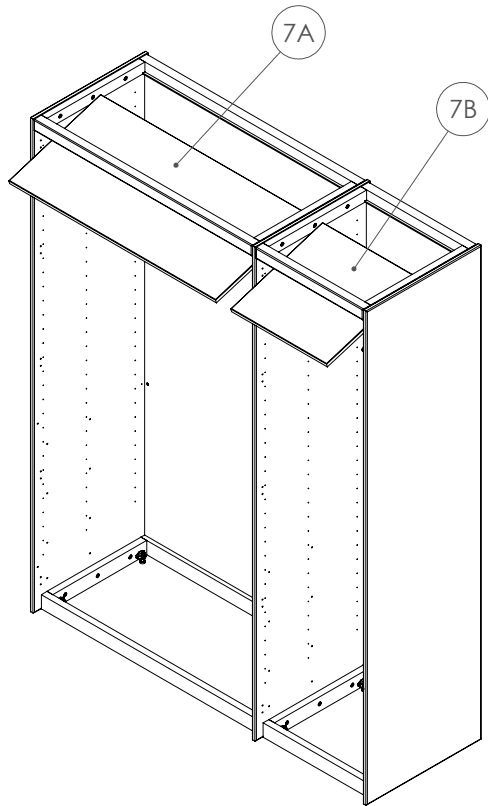

Aufbauanleitung Drehtüren-Kleiderschrank "BOSCO" - 3-Türer ohne Schubladen
Instructions de montage pour l'armoire à portes battantes « BOSCO » - 3 portes sans tiroirs
Montagehandleiding voor draaideurkast "BOSCO" - 3-deurs zonder laden

Only mount one.

Level in water with hex key

Aufbauanleitung Drehtüren-Kleiderschrank "BOSCO" - 3-Türer ohne Schubladen
Instructions de montage pour l'armoire à portes battantes « BOSCO » - 3 portes sans tiroirs
Montagehandleiding voor draaideurkast "BOSCO" - 3-deurs zonder laden