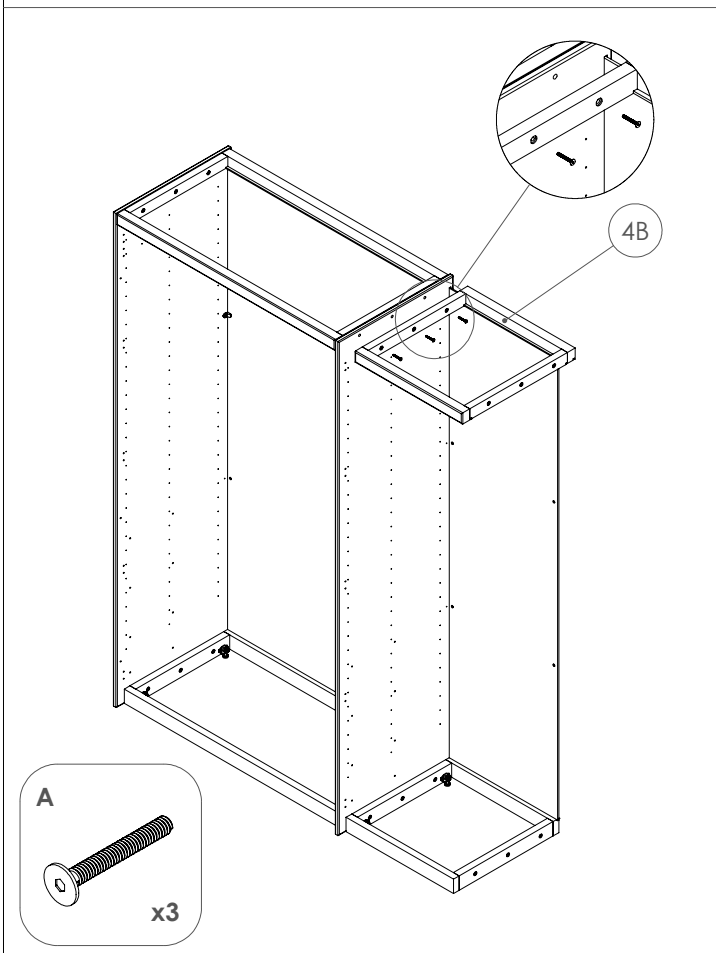

Aufbauanleitung Drehtüren-Kleiderschrank "BOSCO" - 3-Türer ohne Schubladen
Instructions de montage pour l'armoire à portes battantes « BOSCO » - 3 portes sans tiroirs
Montagehandleiding voor draaideurkast "BOSCO" - 3-deurs zonder laden