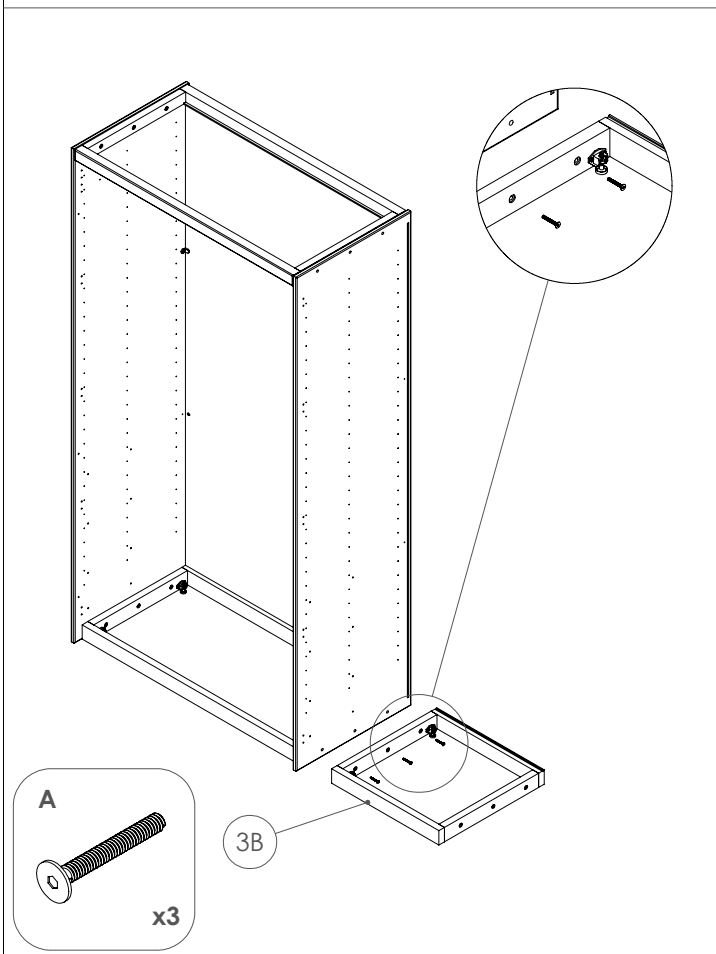

Aufbauanleitung Drehtüren-Kleiderschrank "BOSCO" - 3-Türer ohne Schubladen
Instructions de montage pour l'armoire à portes battantes « BOSCO » - 3 portes sans tiroirs
Montagehandleiding voor draaideurkast "BOSCO" - 3-deurs zonder laden