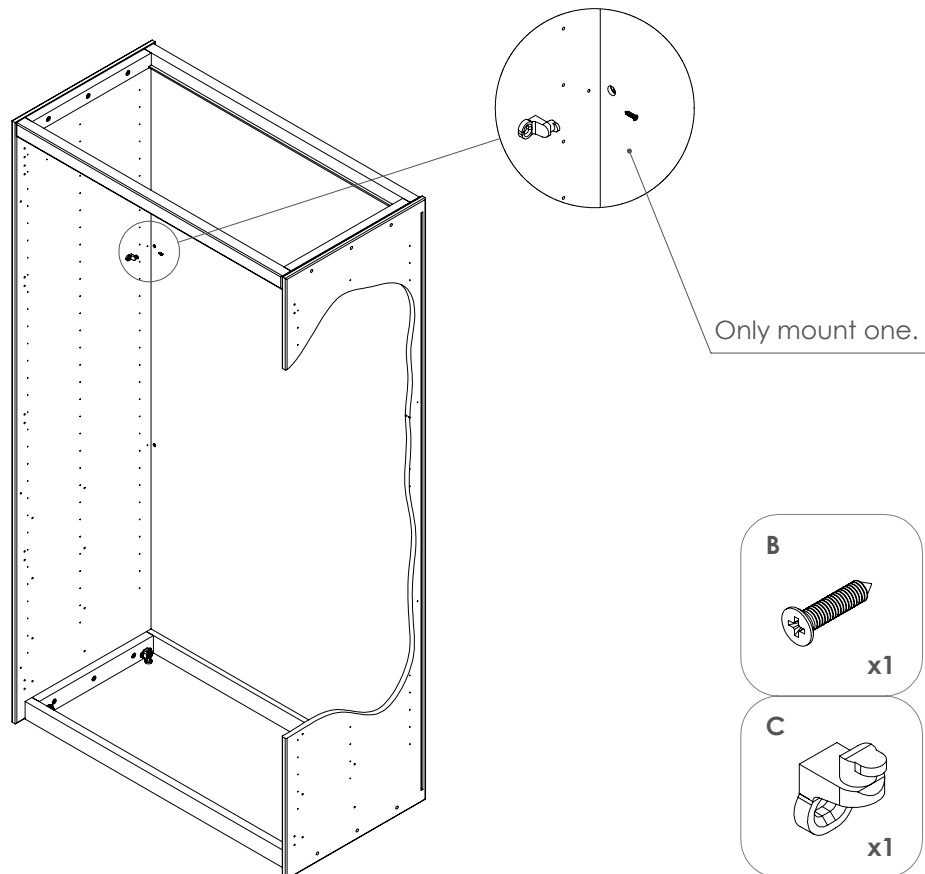

Aufbauanleitung Drehtüren-Kleiderschrank "BOSCO" - 3-Türer ohne Schubladen
Instructions de montage pour l'armoire à portes battantes « BOSCO » - 3 portes sans tiroirs
Montagehandleiding voor draaideurkast "BOSCO" - 3-deurs zonder laden