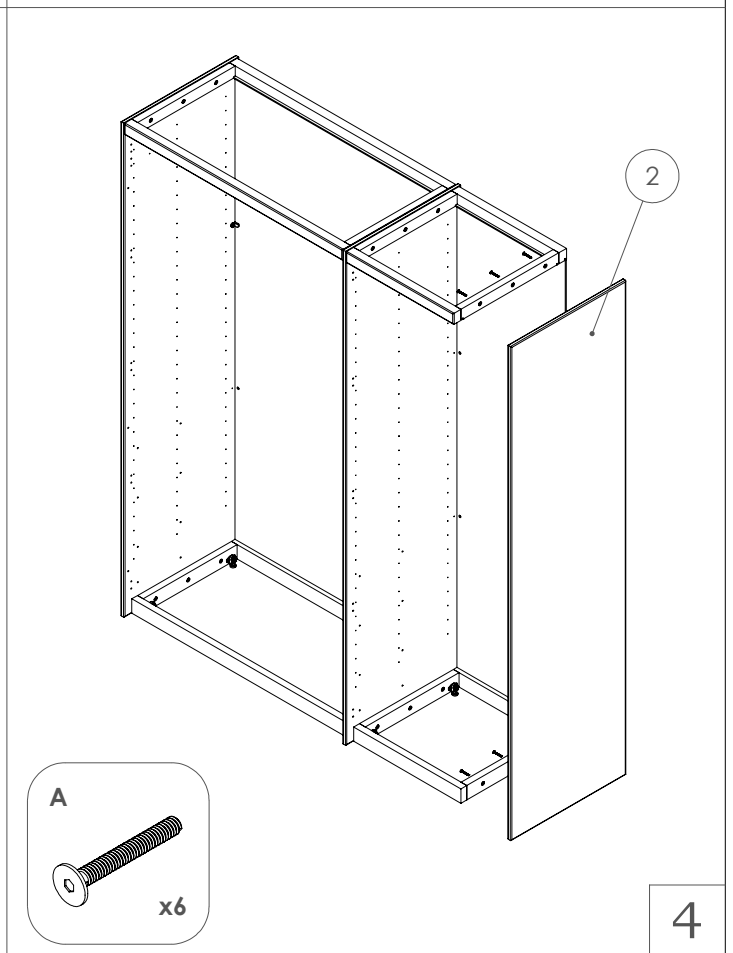

Aufbauanleitung Drehtüren-Kleiderschrank "BOSCO" - 3-Türer ohne Schubladen
Instructions de montage pour l'armoire à portes battantes « BOSCO » - 3 portes sans tiroirs
Montagehandleiding voor draaideurkast "BOSCO" - 3-deurs zonder laden